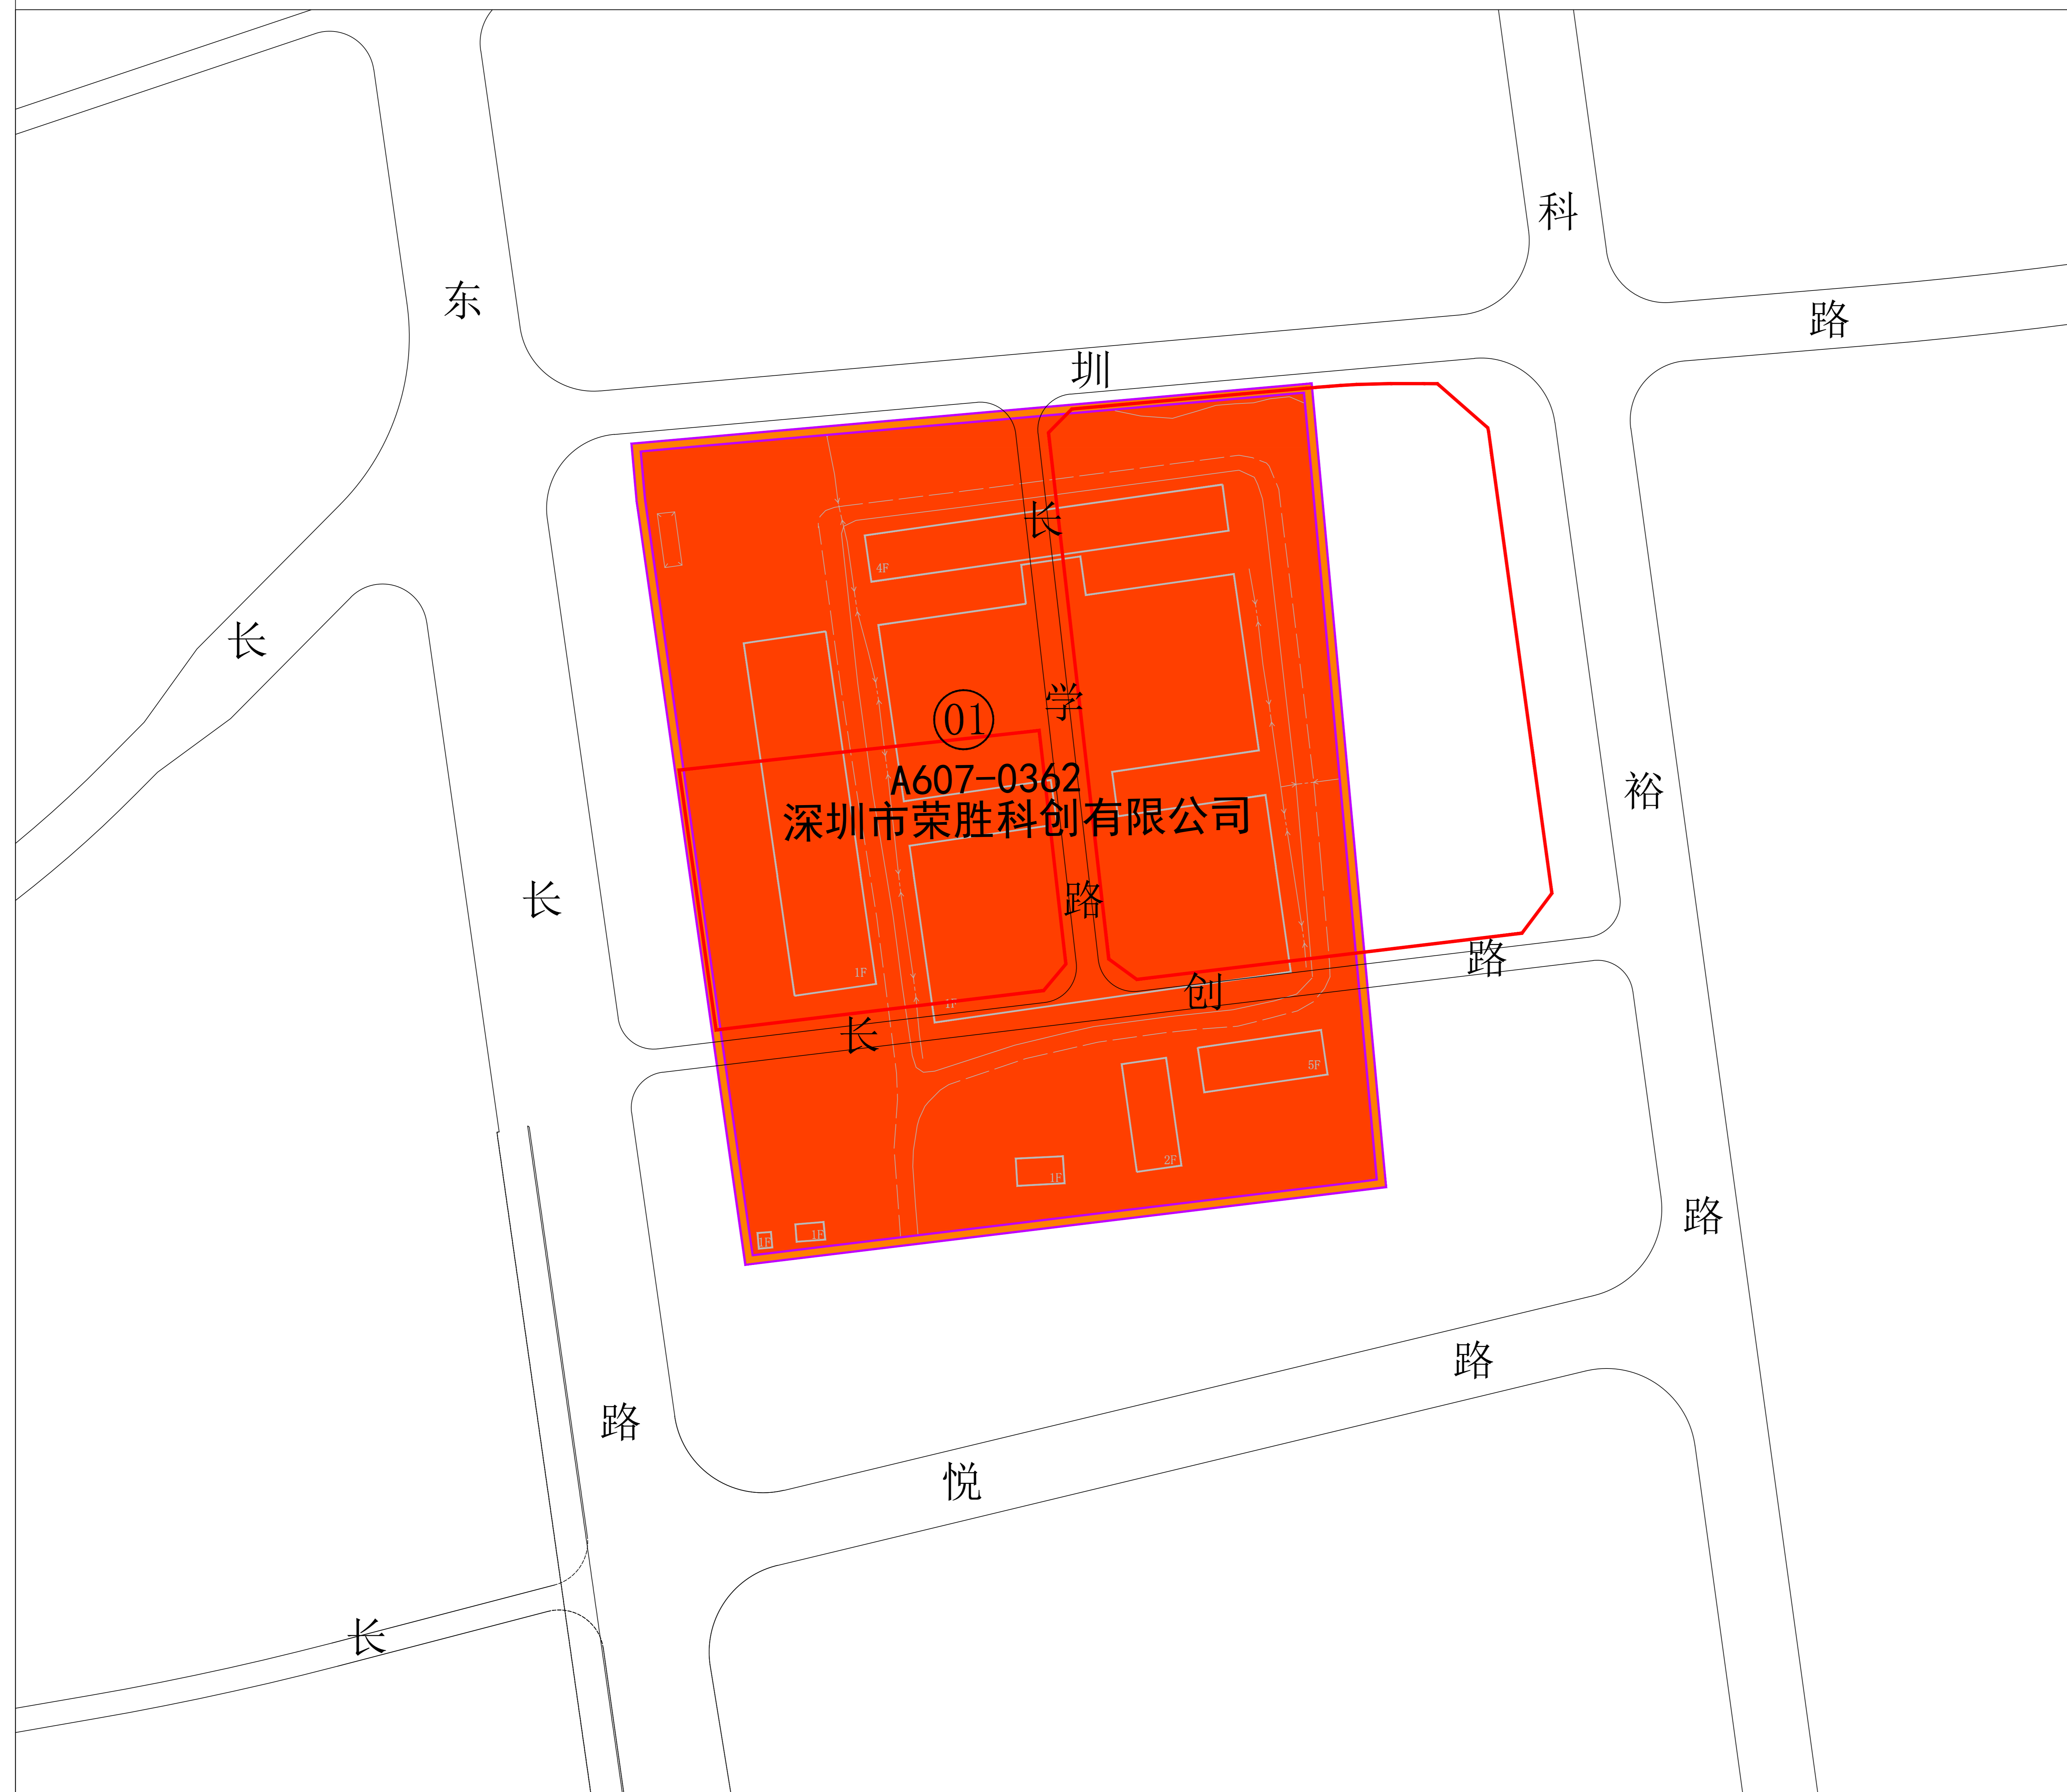

光明区玉塘街道荣胜片区城市更新单元规划项目 现状权属及拆除范围图

0 20 40 60 100m

拆除用地面积：60022.5平方米

图例

-  拆除范围线
-  开发建设用地范围线
-  国有已出让用地
-  地块界线
-  地块编号
-  宗地号
-  规划道路