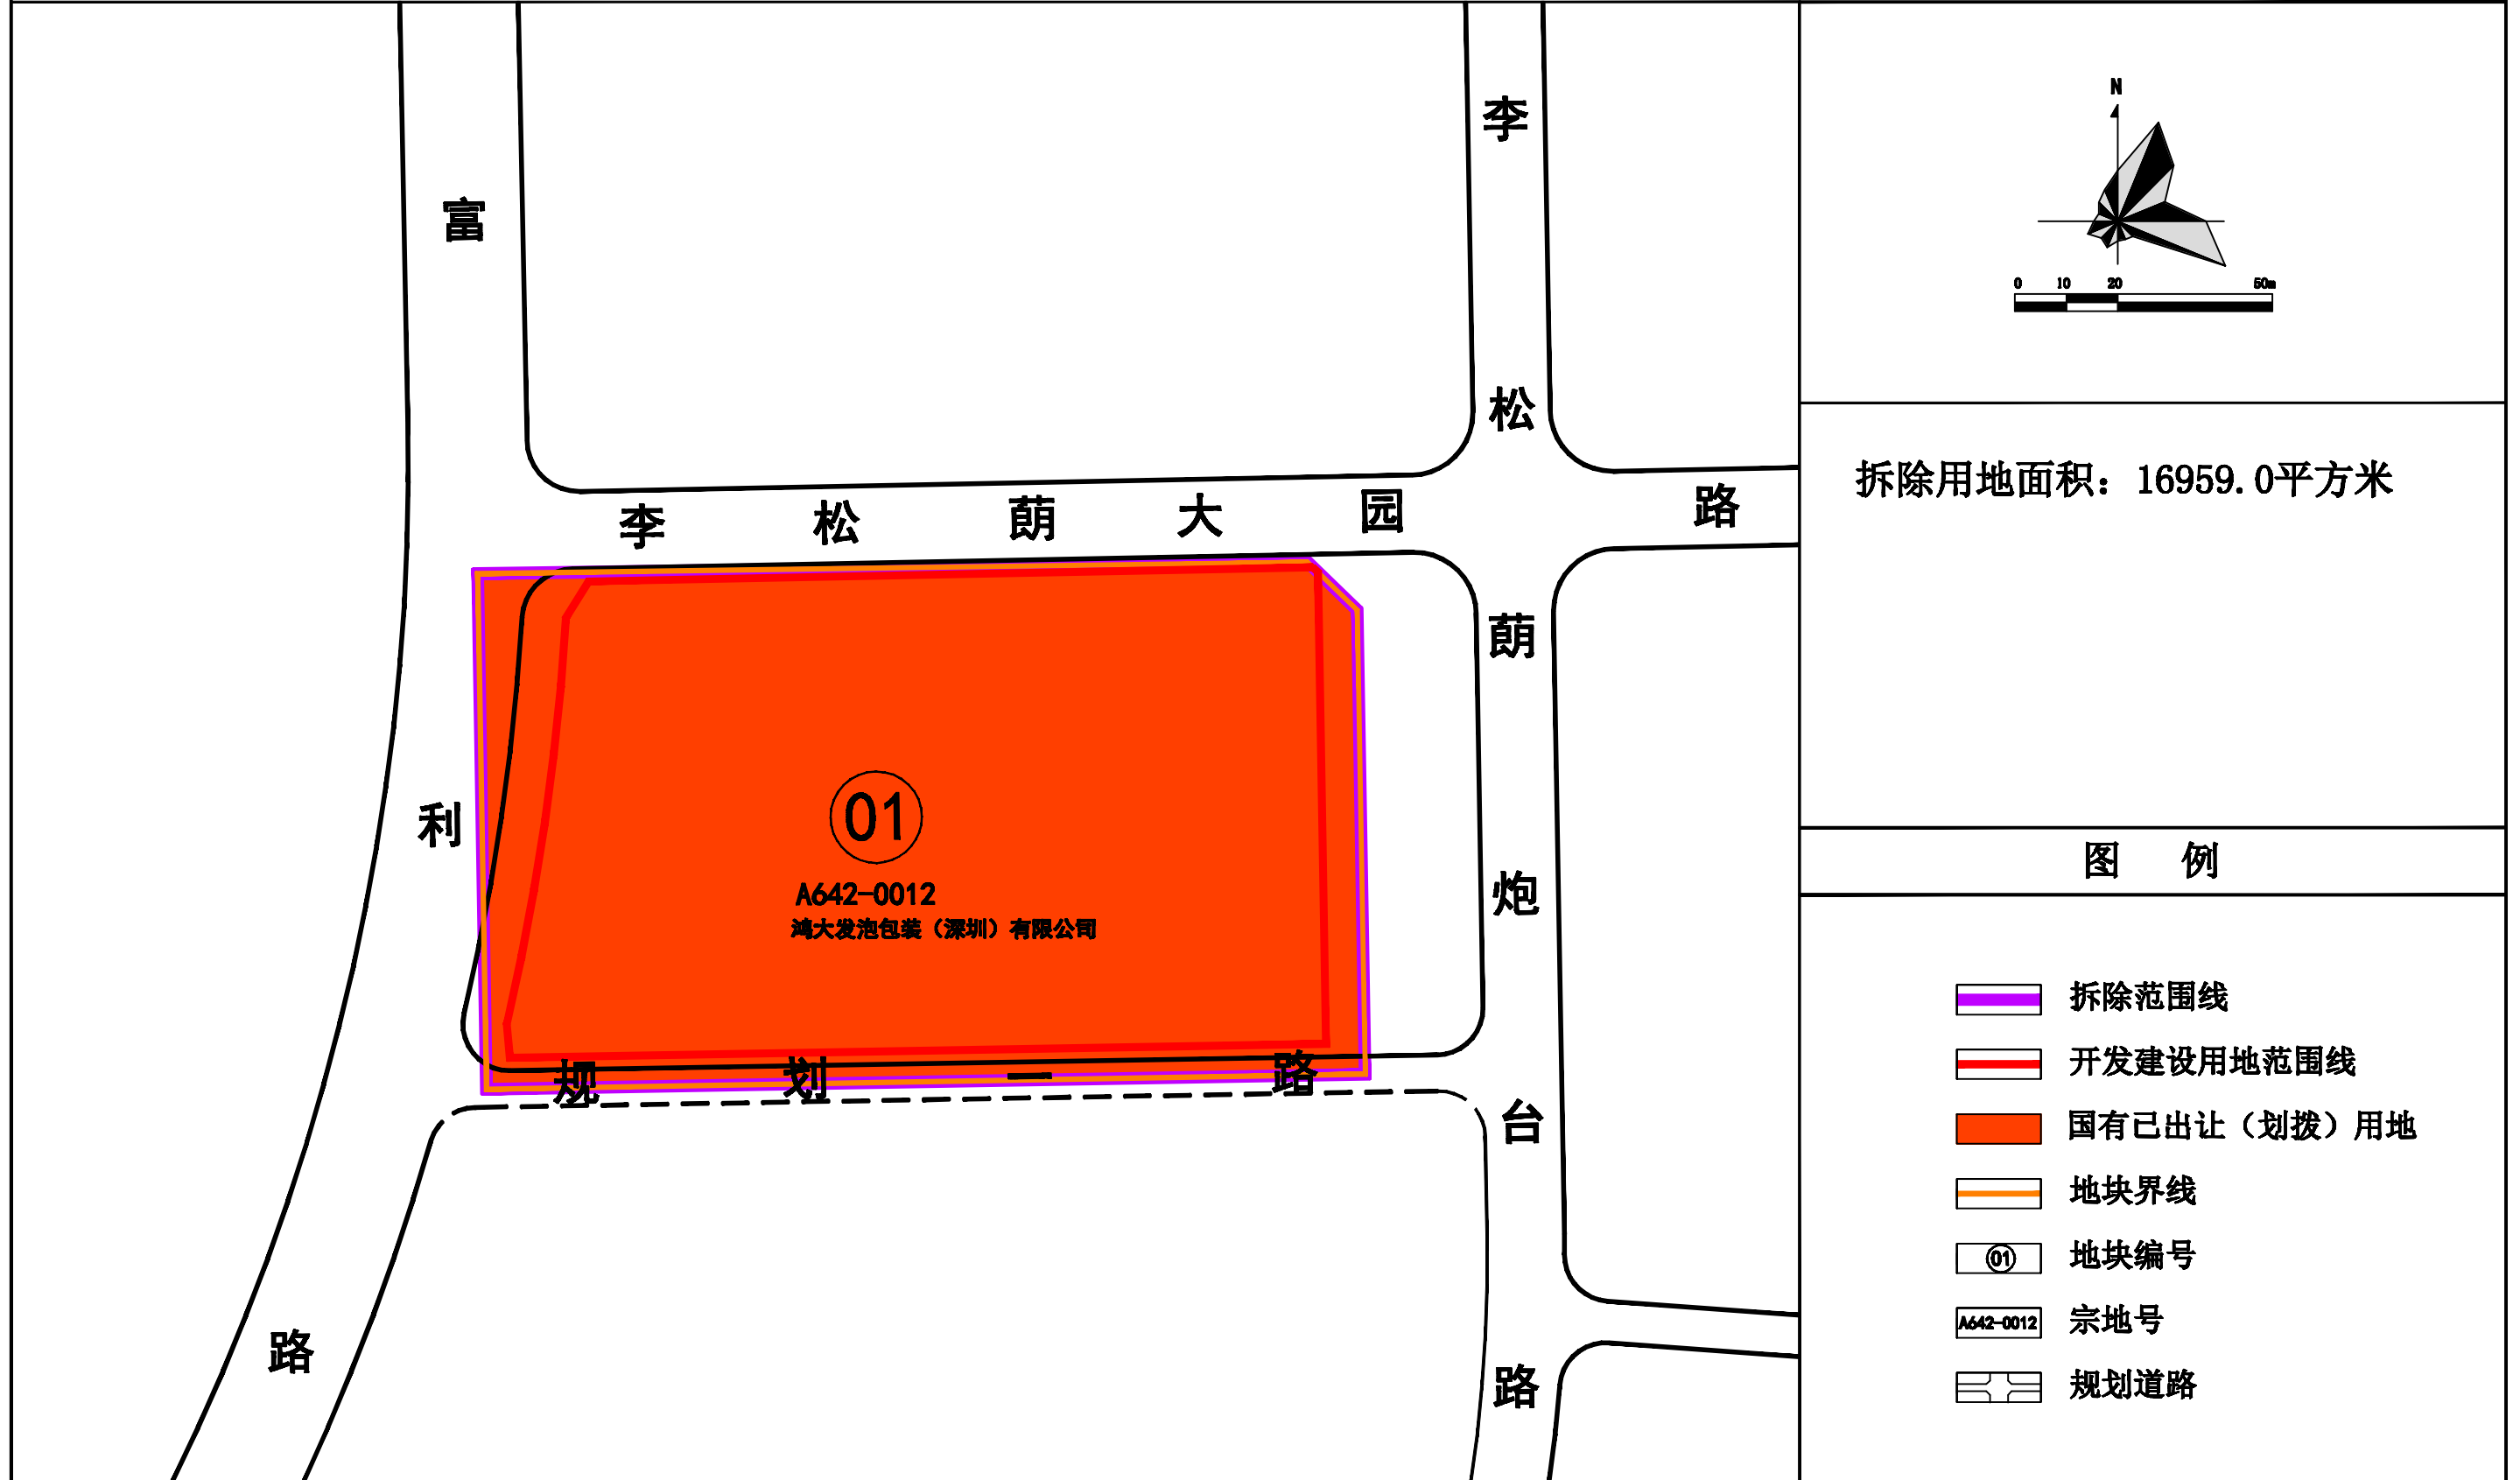

光明区公明街道鸿大新城城市更新单元 现状权属及拆除范围图

拆除用地面积: 16959.0平方米

图例

-  拆除范围线
-  开发建设用地范围线
-  国有已出让(划拨)用地
-  地块界线
-  地块编号
-  宗地号
-  规划道路