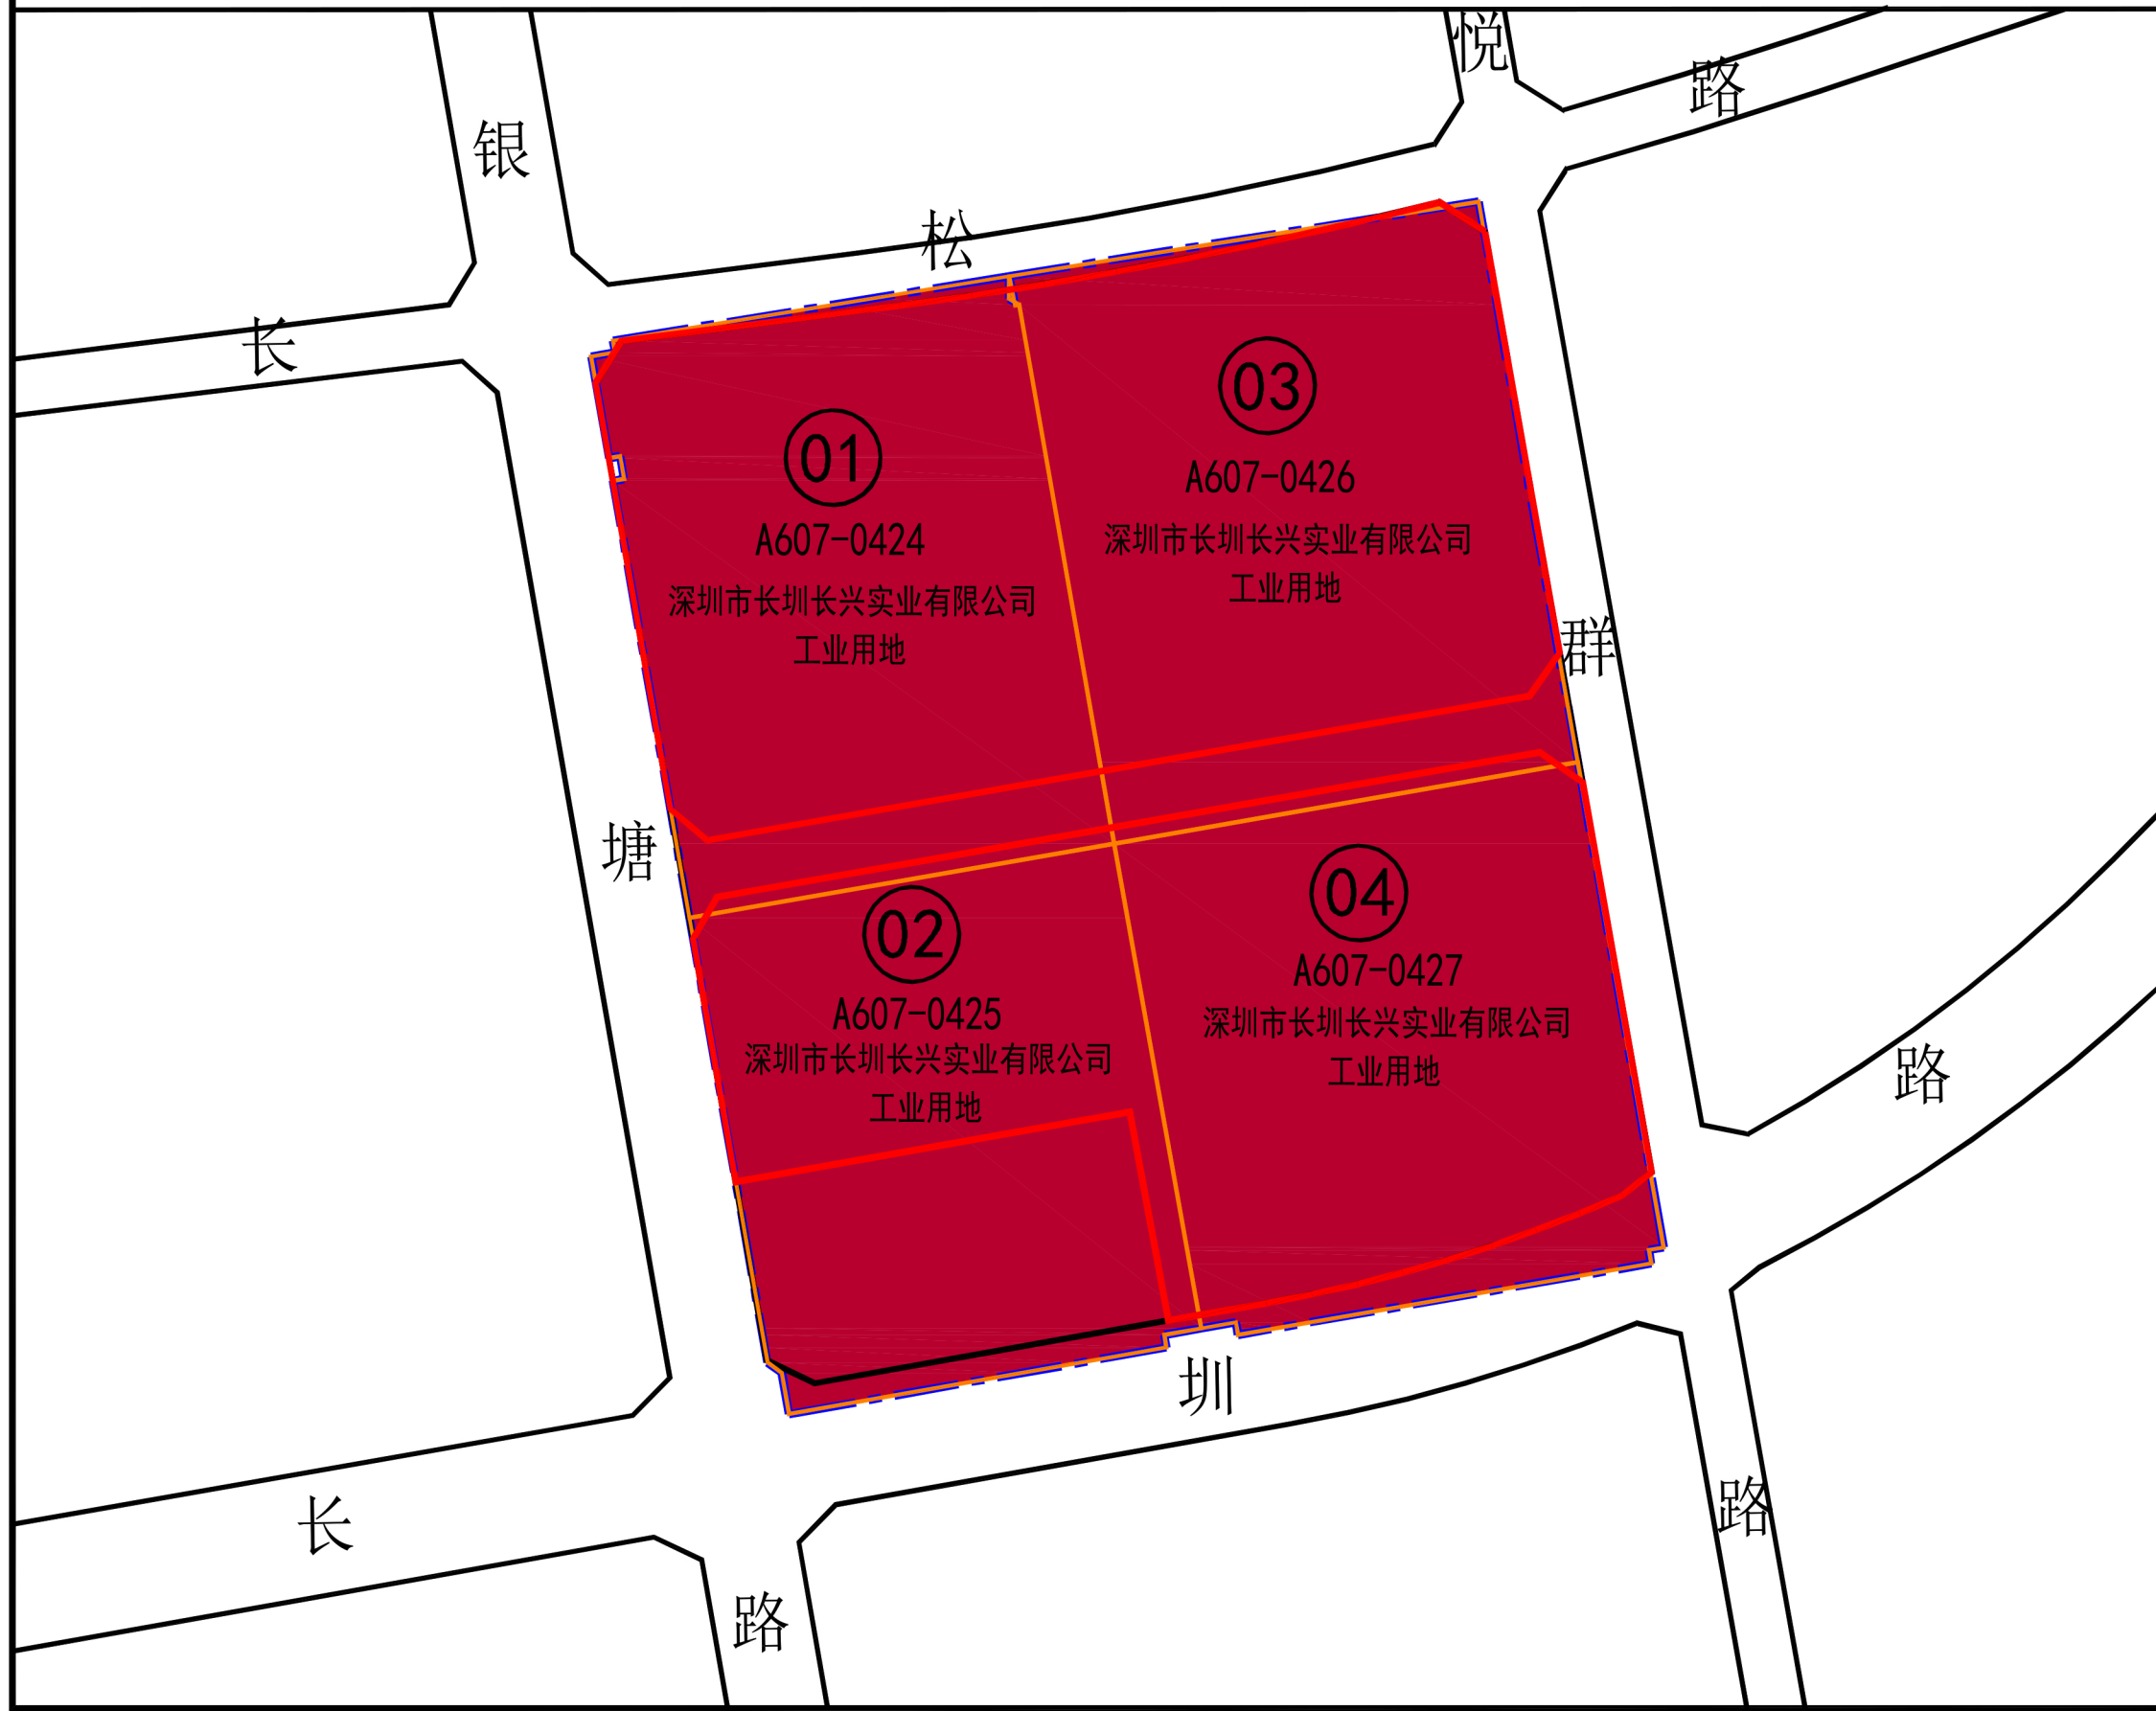

光明区玉塘街道长兴科技园城市更新单元现状权属及拆除范围图

拆除用地面积：57631.2平方米

图例

-  开发建设用地范围线
-  拆除范围线
-  宗地线
-  已按照历史遗留用地和建筑有关政策处理的用地
-  宗地编号
-  宗地号
-  规划道路