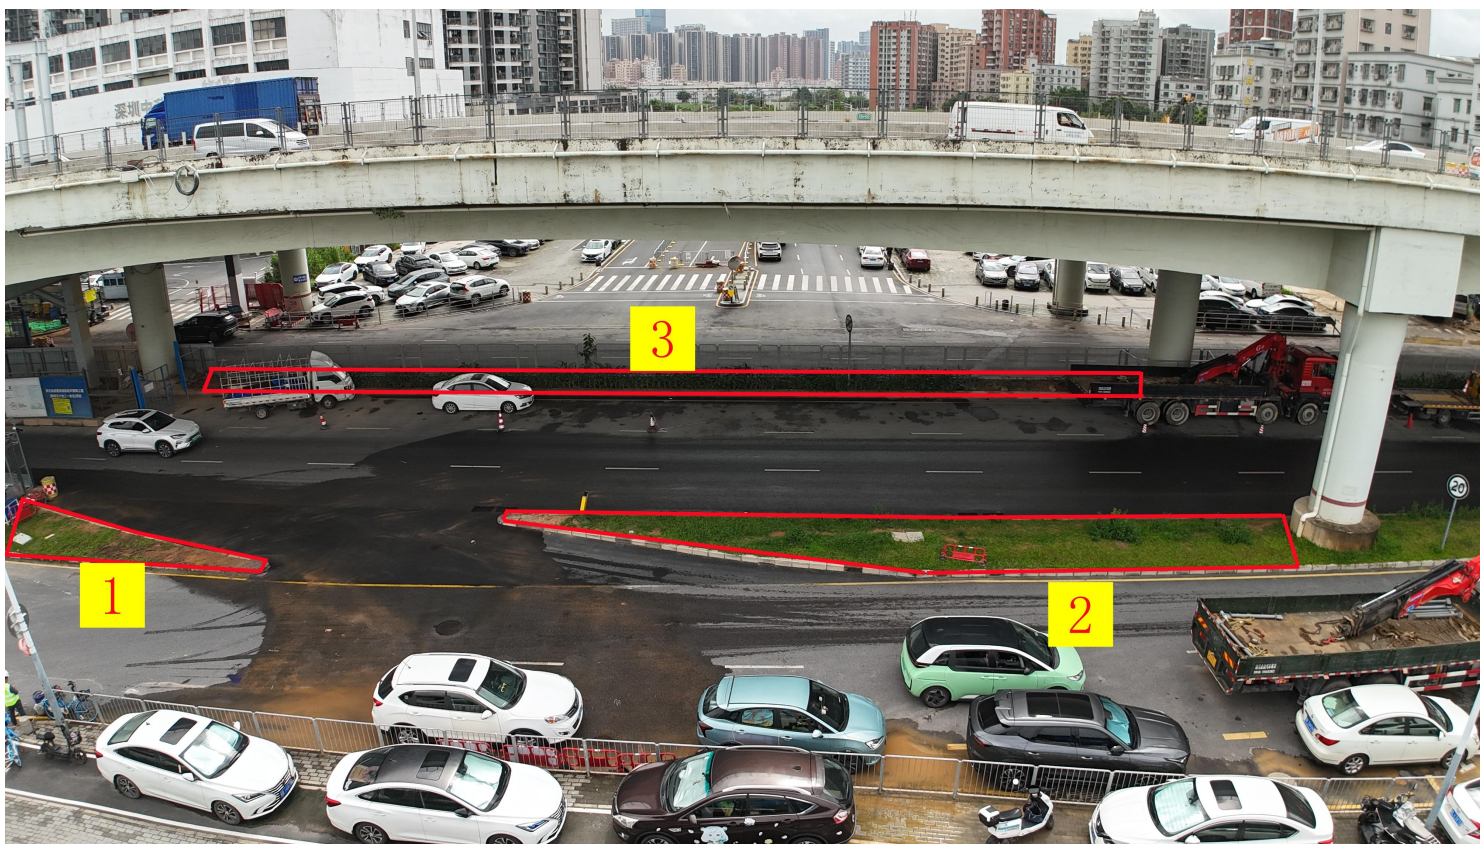

永久占用城市绿地
现场照片

项目位置图

良辰路（公明西环-宝安区界）

永久占用城市绿地
现场照片

现场照片（占用城市绿地）

永久占用城市绿地
现场照片

面积: 62 m²

面积: 70 m²

永久占用城市绿地
现场照片

面积：23 m²