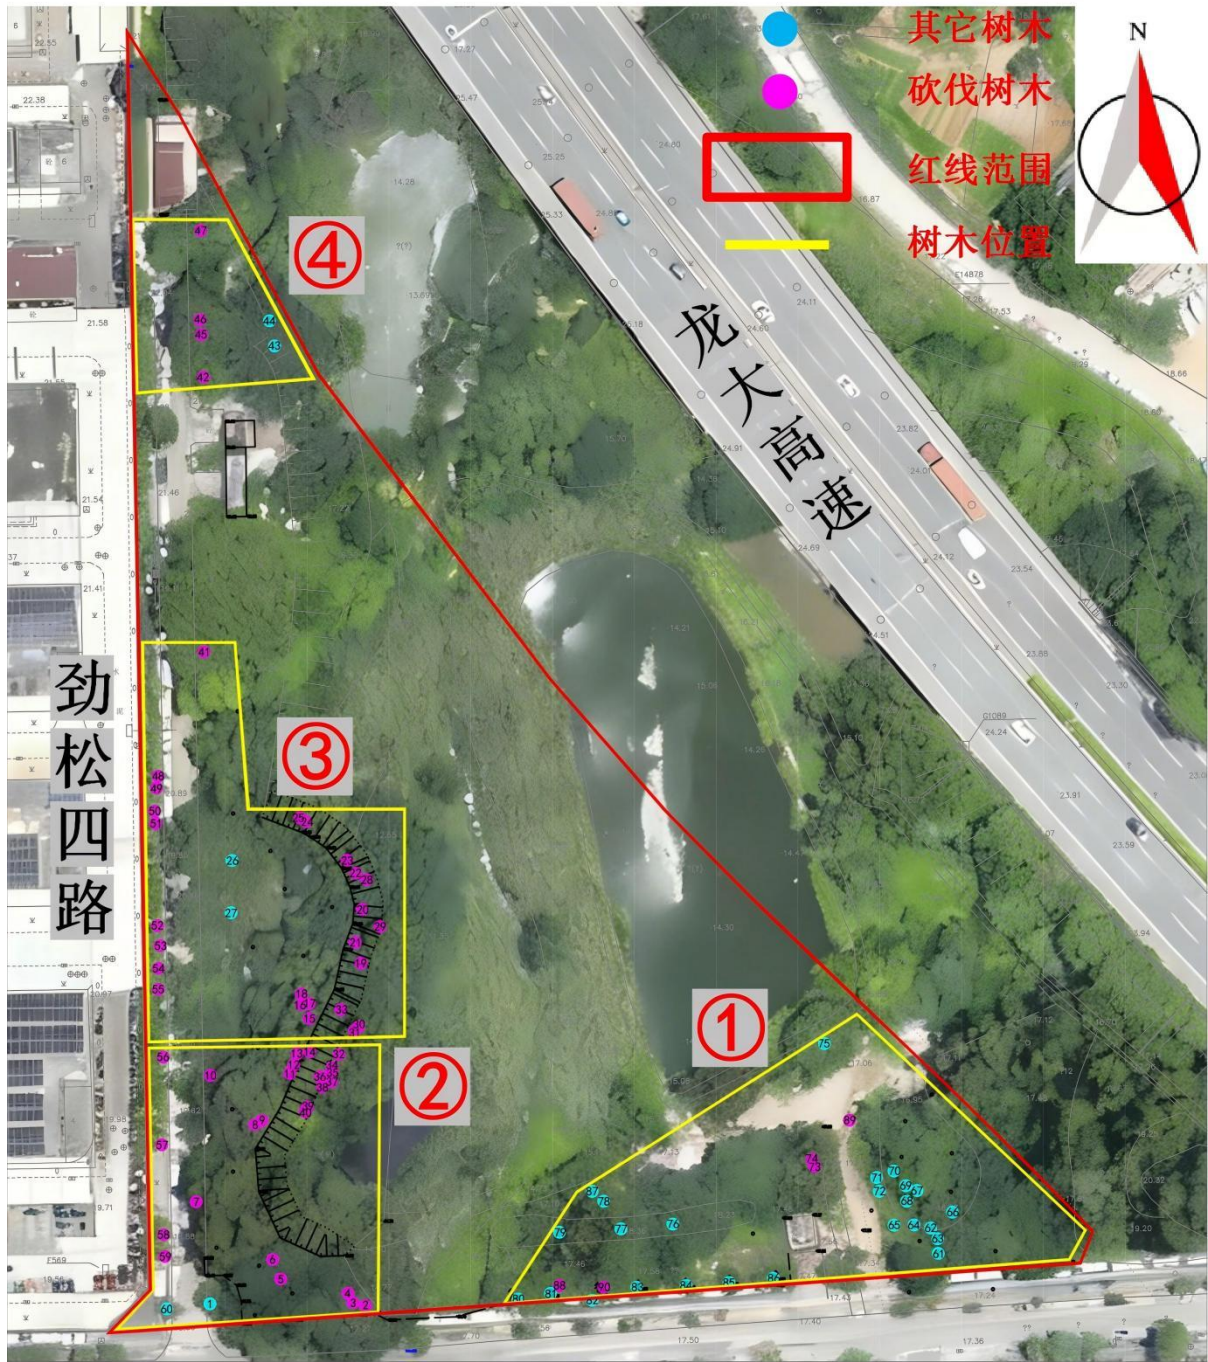

## 光明区高端装备用特种线缆绿色智造及创新中心项目位置 及种植场地示意图

### 1、项目位置及实施范围图

2、迁移树木种植地点位置示意图  
位置：玉塘街道玉律渣土填埋场