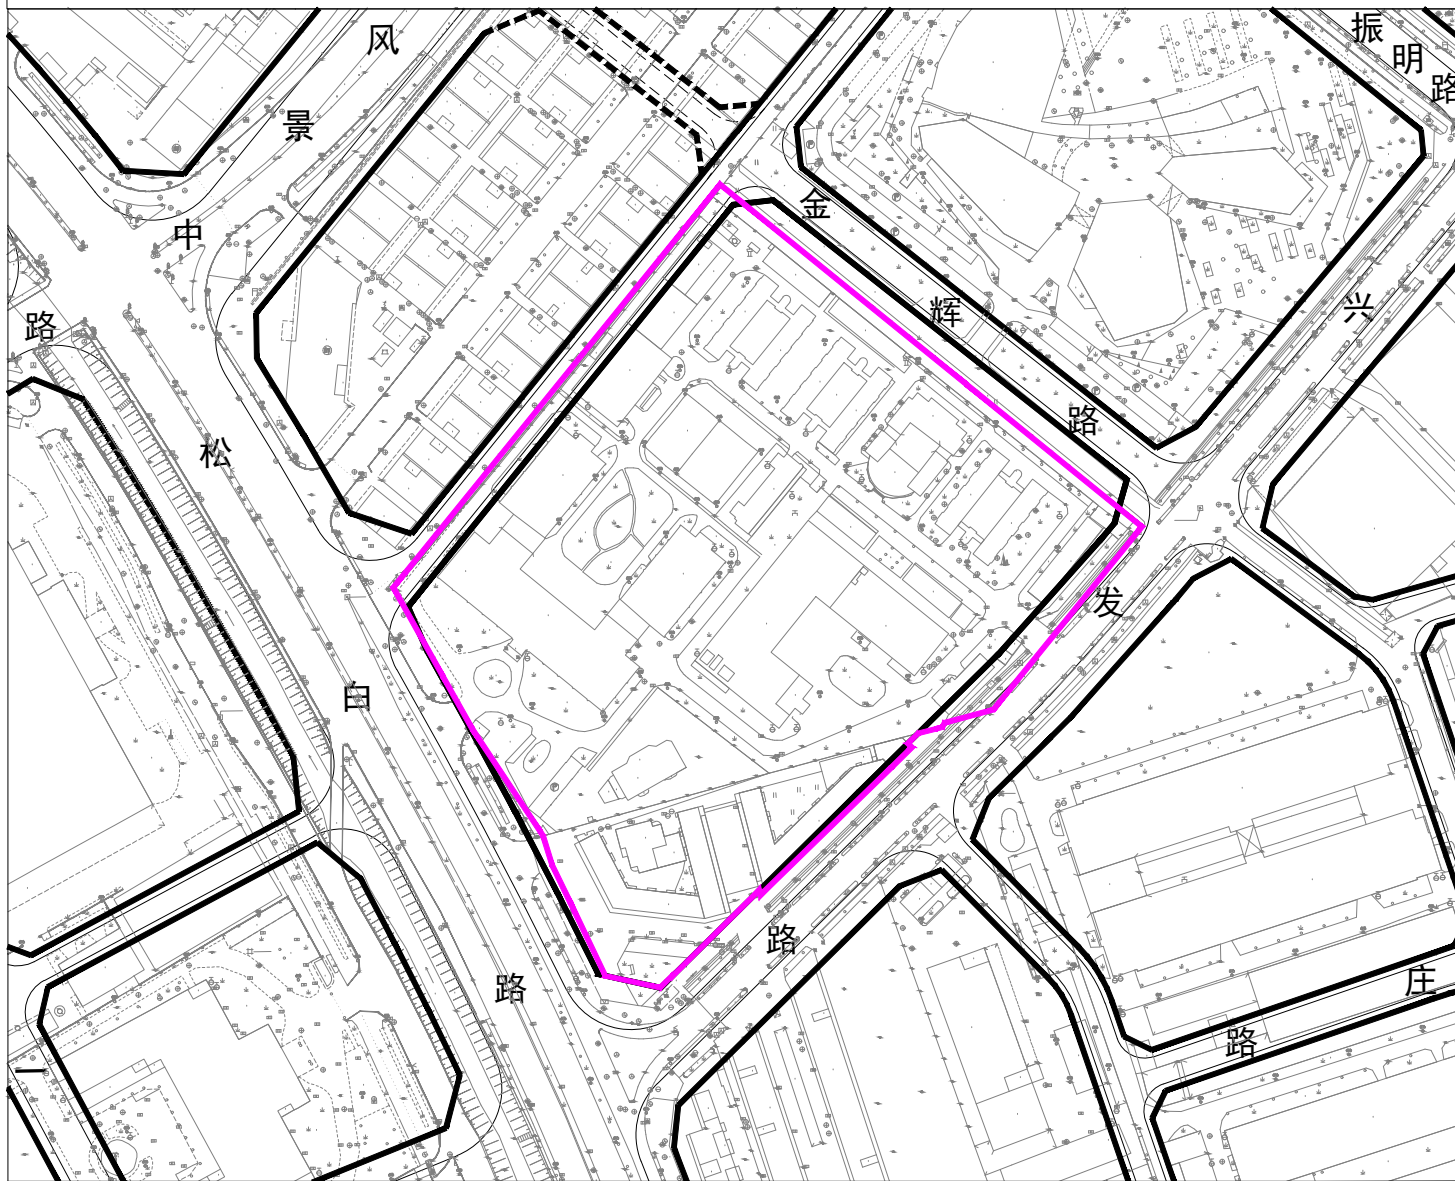

# 光明区公明街道环球实业工业园城市更新单元拟拆除范围示意图

图 例

 拟拆除范围

 规划道路

拟拆除范围用地面积：54077平方米