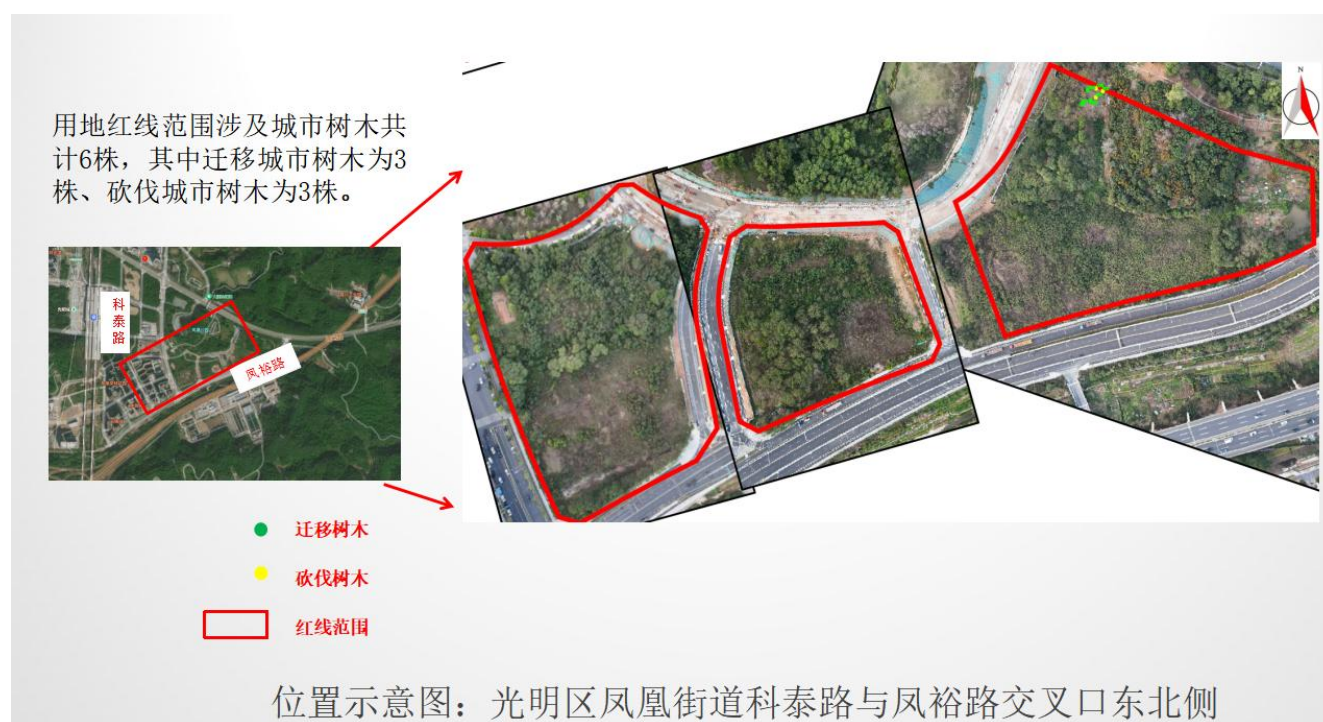

## 光明城站集中连片招商用地项目1(欣旺达)位置及种植场地示意图

### 1、项目位置及实施范围图

2、迁移树木种植地点位置示意图  
 位置：深圳市光明区凤凰街道科林路

迁移树木清单				
序号	图例	树种	规格(胸径)	数量
	●	凤凰木	19-21	3
迁移树木总量:				3 株