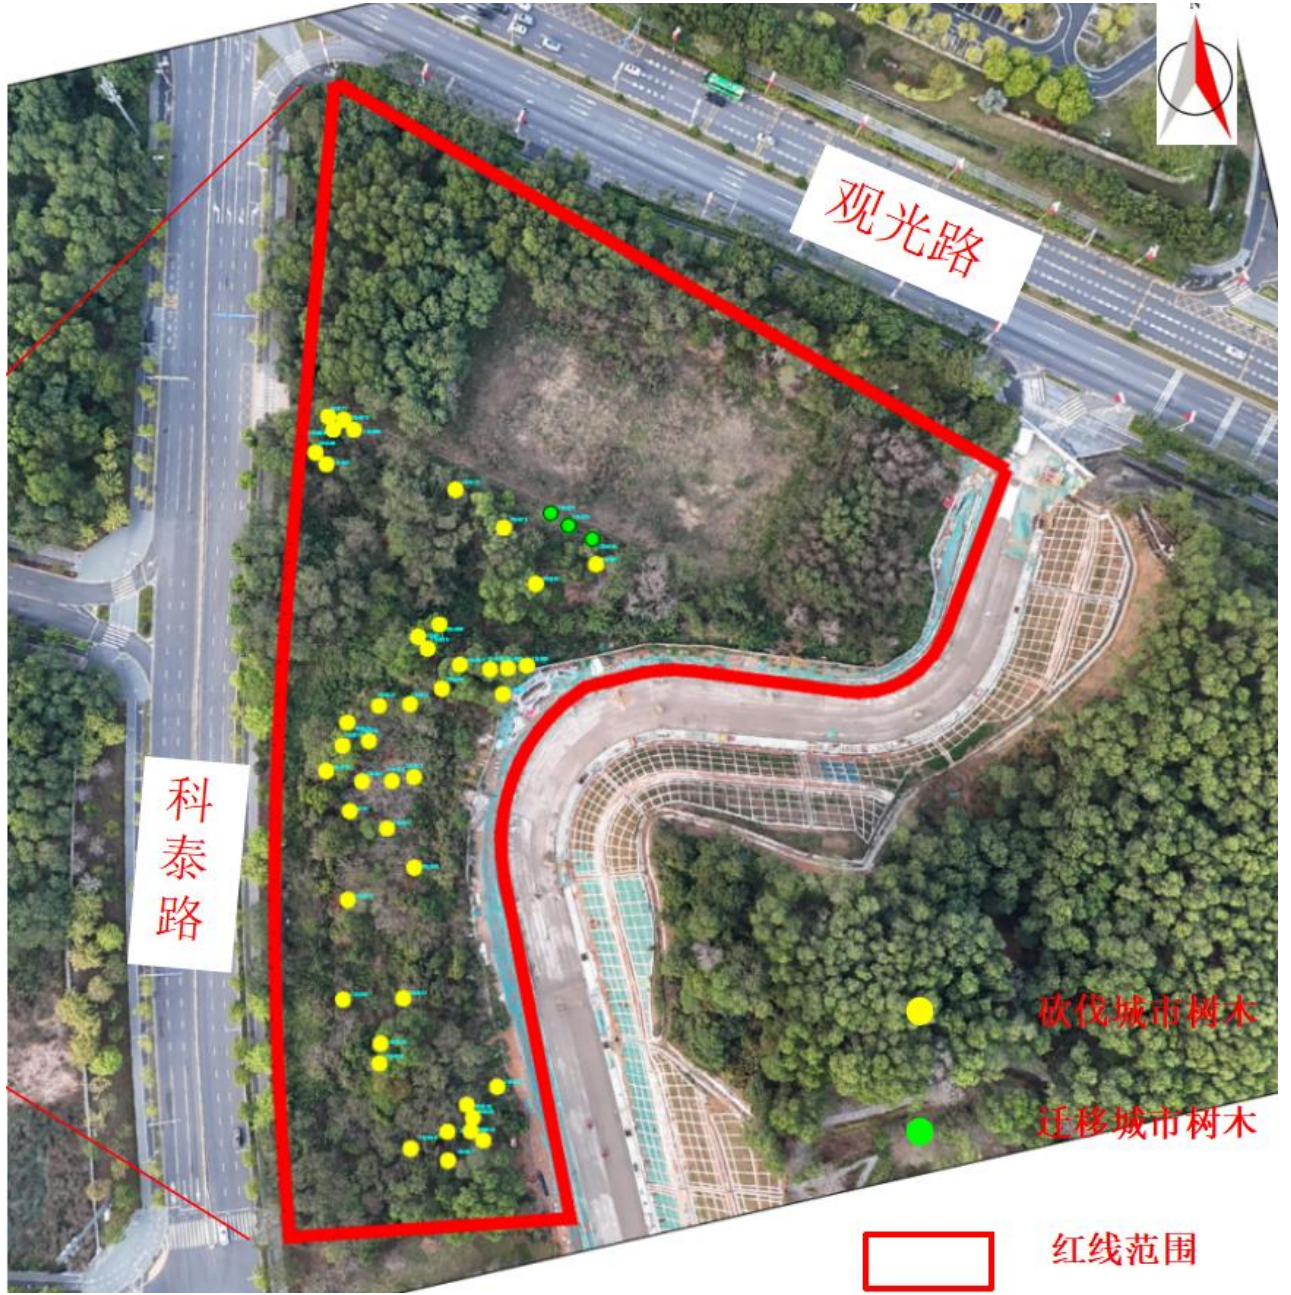

## 光明城站集中连片招商用地项目 2（中交投）

### 1、项目位置及实施范围图

项目位置示意图：凤凰街道科泰路与观光路交叉口东南侧

## 2、迁移树木种植地点位置示意图

位置：深圳市光明区凤凰街道科林路