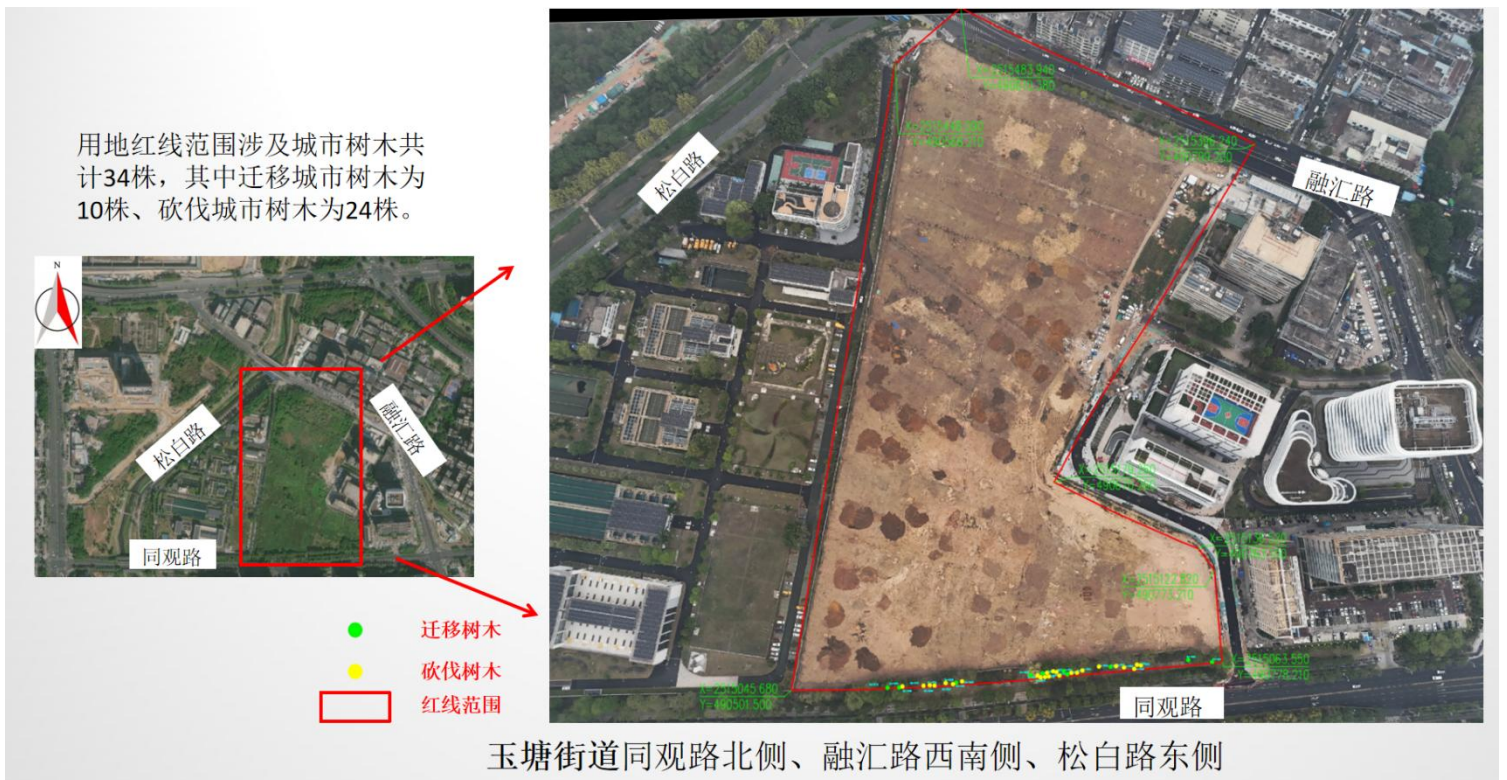

附件：

3D 打印智造总部基地项目位置及种植场地示意图

1、项目位置及实施范围图

2、迁移树木种植地点位置示意图

位置：深圳市光明区玉塘街道玉律社区华庭食府停车场西侧