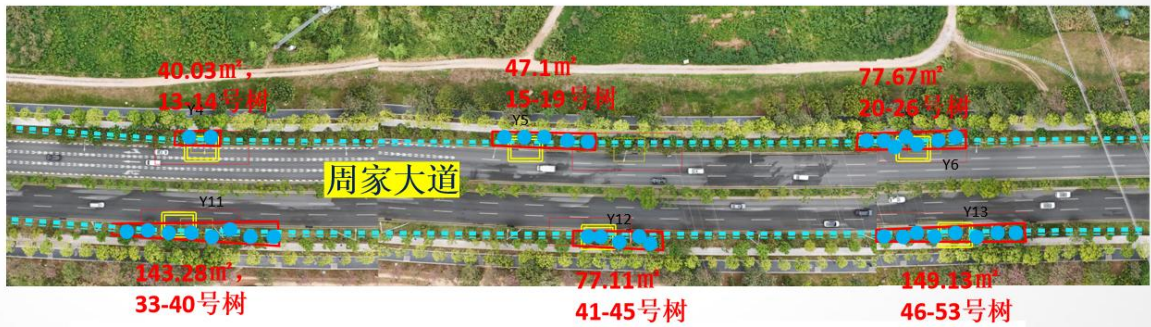

位置示意图

树木种植地点

西环大道附属绿地种植路线

科裕一路种植路线