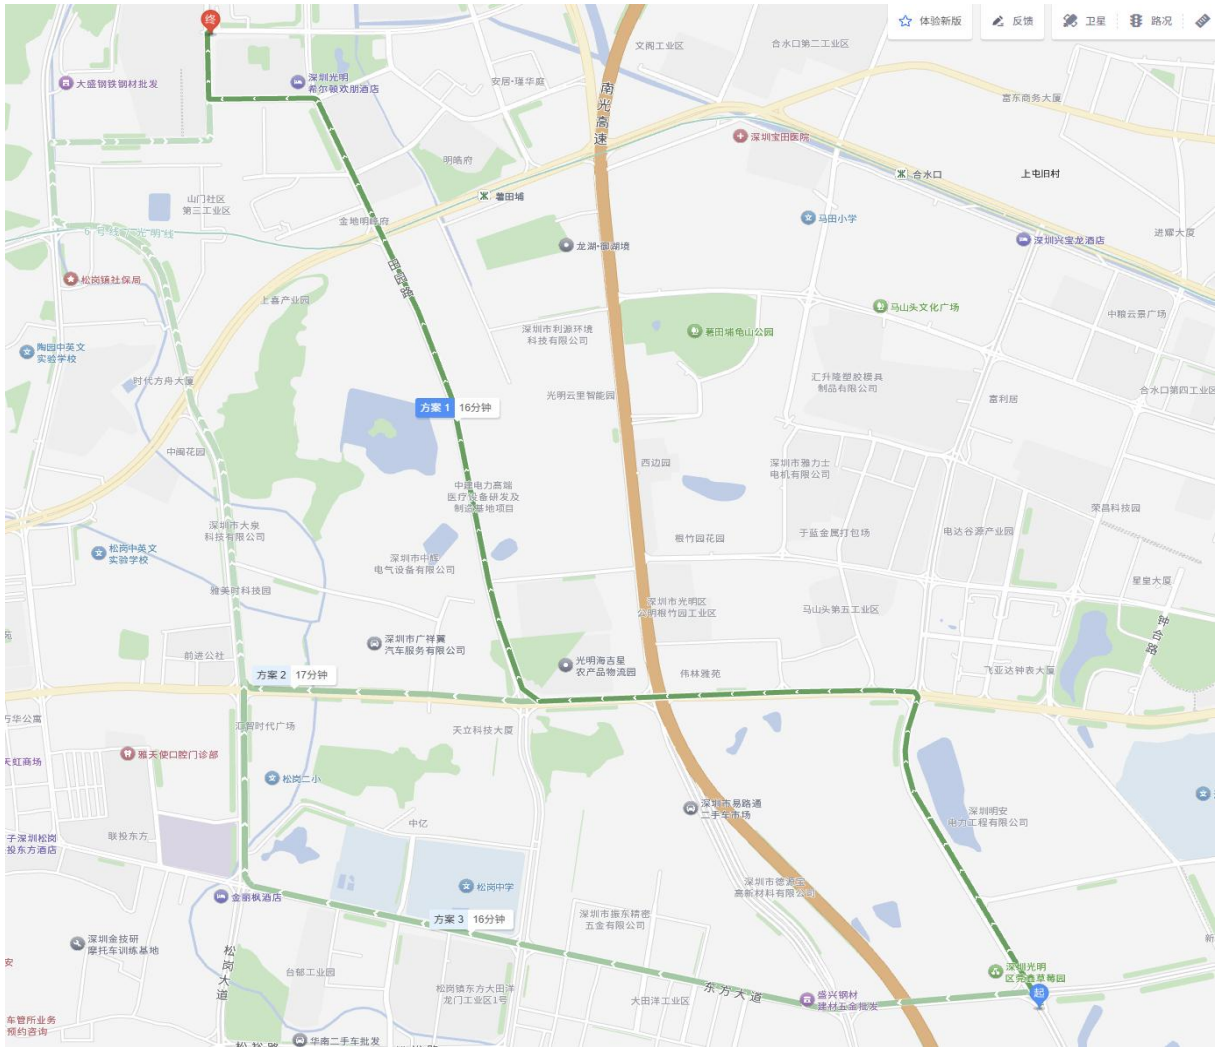

位置示意图

树木种植地点

西环大道附属绿地种植路线

科裕一路种植路线