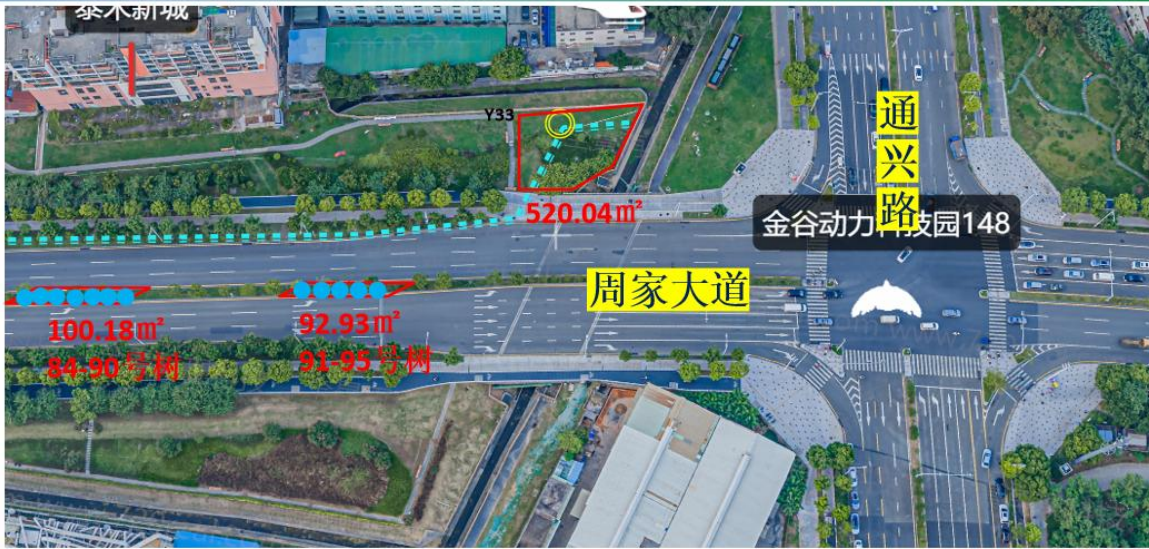

位置示意图

树木种植地点

西环大道附属绿地种植路线

科裕一路种植路线