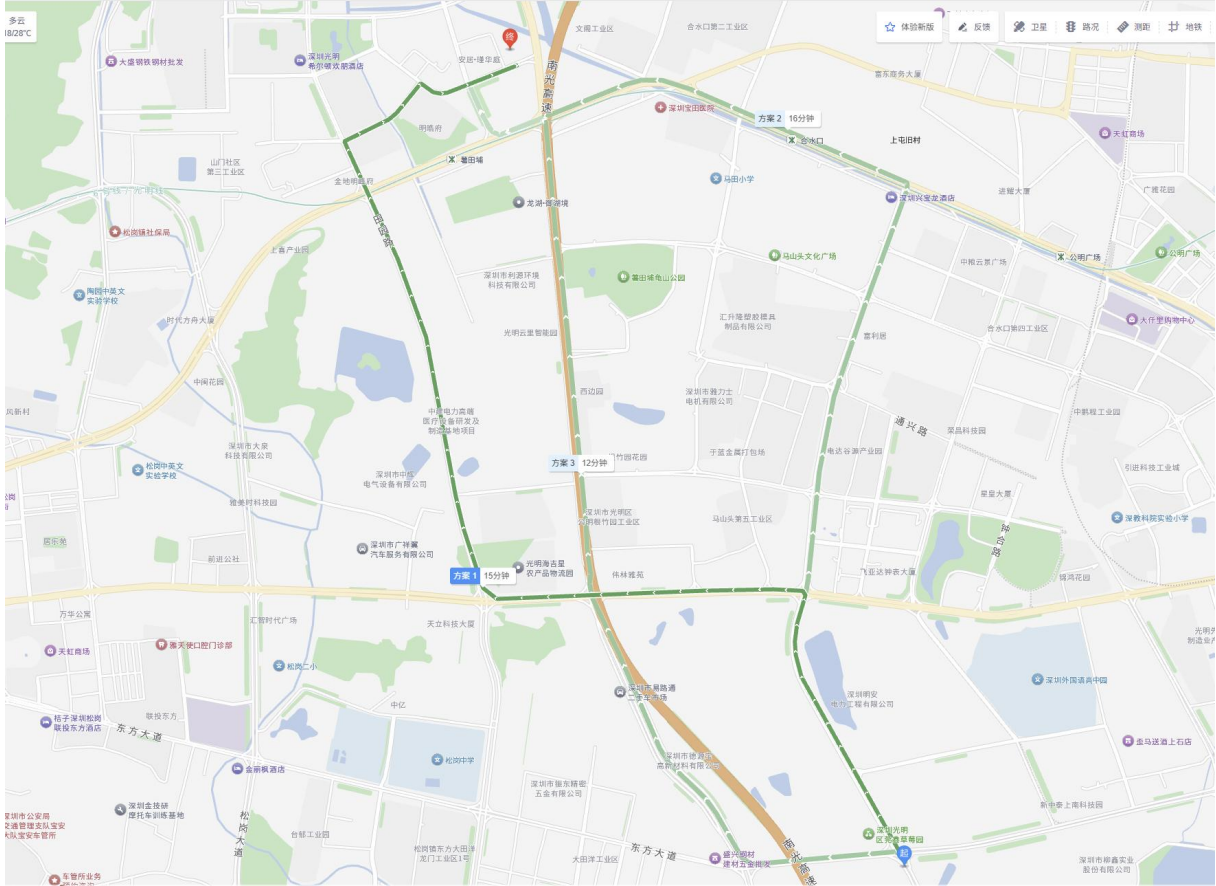

位置示意图

树木种植地点

西环大道附属绿地种植路线

科裕一路种植路线