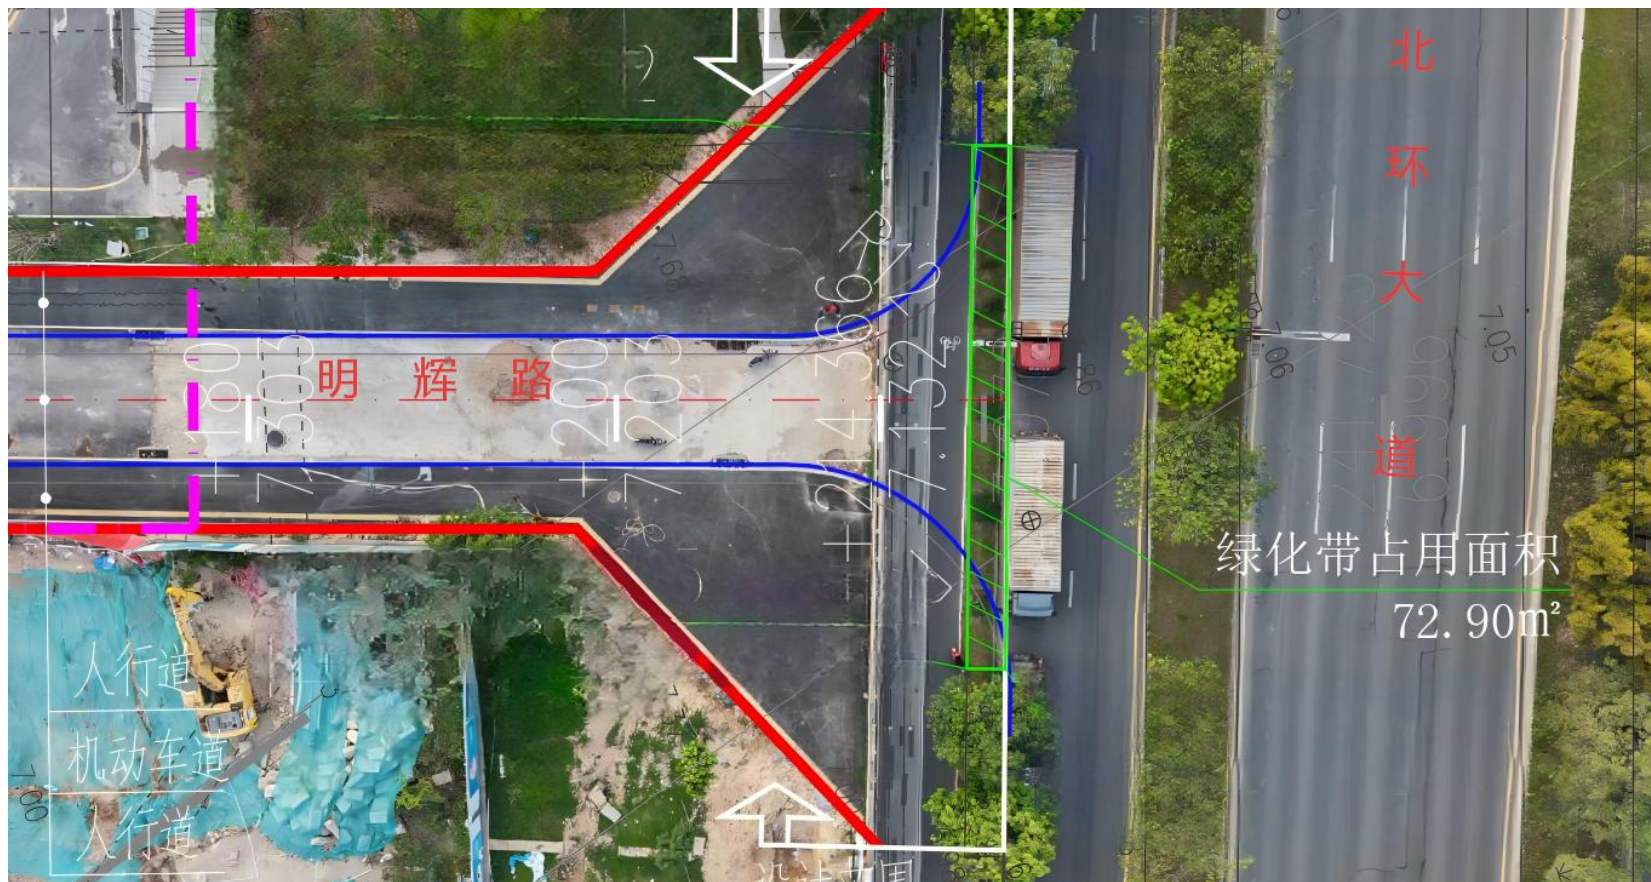

永久占用城市绿地
现场照片

项目位置图

明辉路（公明北环大道-明安路）

永久占用城市绿地
现场照片

现场照片（占用城市绿地）

面积：72.90 m²