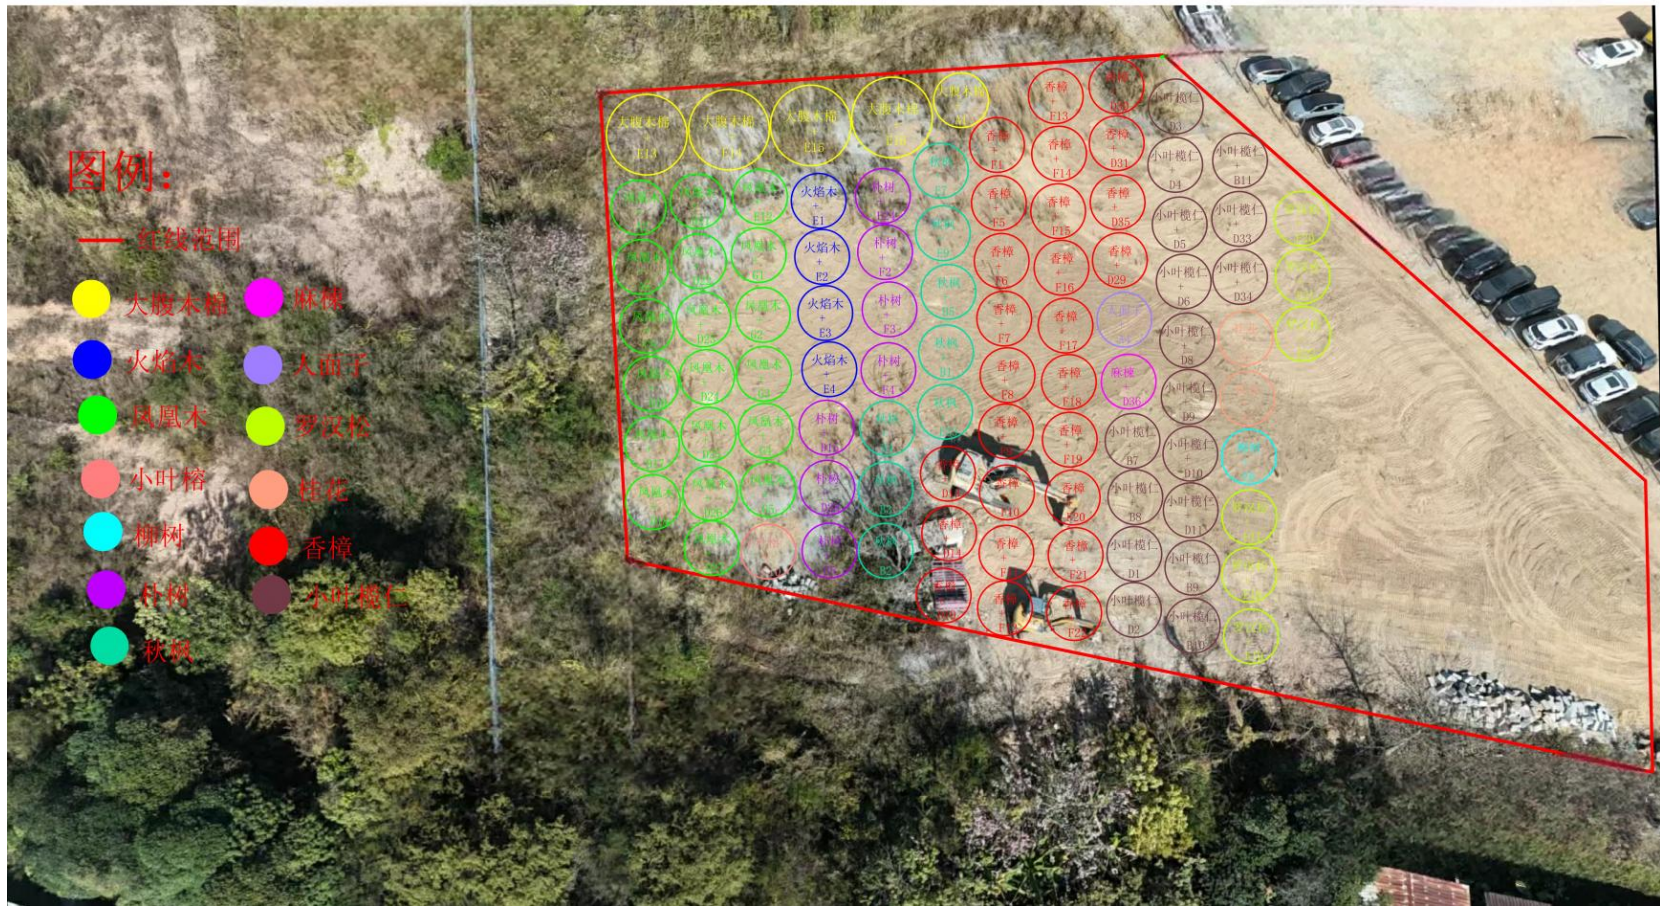

4-项目位置示意图

共处置118株树木，
其中迁移98株，
砍伐20株。

- 大树
- 公园树木
- 行道树
- 其他树木
- 机动车道线
- 非机动车道线
- 边坡线
- 红线范围
- 占绿范围

项目位置示意图：光明区新湖街道新羌社区

7-占用城市绿地 现场照片

临时占用城市绿地
永久占用城市绿地

占用城市绿地合计：7987m²

7-永久占用绿地7551m²
现场照片

面积 4m^2

面积 754.6m^2

7-临时占用绿地436m²

现场照片

西光月公园

面积33m²

新羌社区

面积45m²

带状公园

面积128m²

带状公园

面积57m²

面积122m²

面积50.6m²

种植场地平面示意图