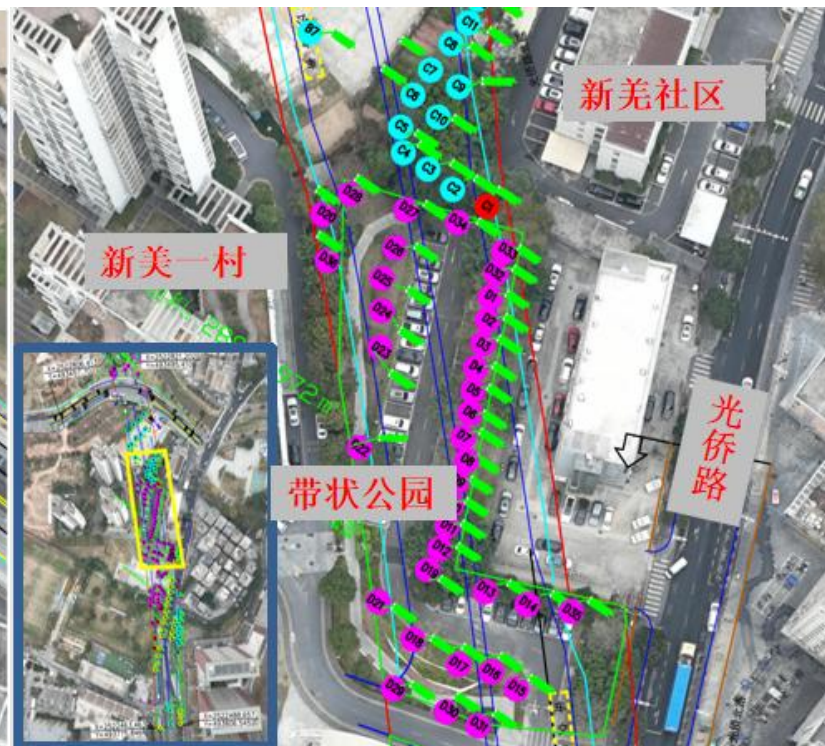

4-项目位置示意图

共处置118株树木，
其中迁移98株，
砍伐20株。

- 大树
- 公园树木
- 行道树
- 其他树木
- 机动车道线
- 非机动车道线
- 边坡线
- 红线范围
- 占绿范围

项目位置示意图：光明区新湖街道新羌社区

7-占用城市绿地 现场照片

临时占用城市绿地
永久占用城市绿地

占用城市绿地合计：7987m²

7-永久占用绿地7551m²
现场照片

带状公园

面积128m²

带状公园

面积57m²

面积122m²

面积50.6m²

种植场地平面示意图