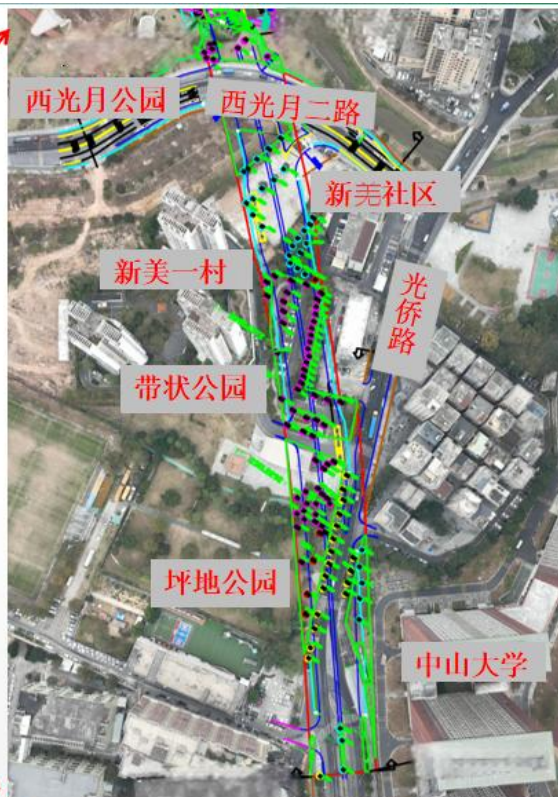

4-项目位置示意图

共处置118株树木，
其中迁移98株，
砍伐20株。

- 大树
- 公园树木
- 行道树
- 其他树木
- 机动车道线
- 非机动车道线
- 边坡线
- 红线范围
- 占绿范围

项目位置示意图：光明区新湖街道新羌社区

7-占用城市绿地 现场照片

临时占用城市绿地
永久占用城市绿地

占用城市绿地合计：7987m²

7-永久占用绿地7551m²
现场照片

带状公园

面积128m²

带状公园

面积57m²

面积122m²

面积50.6m²

种植场地平面示意图