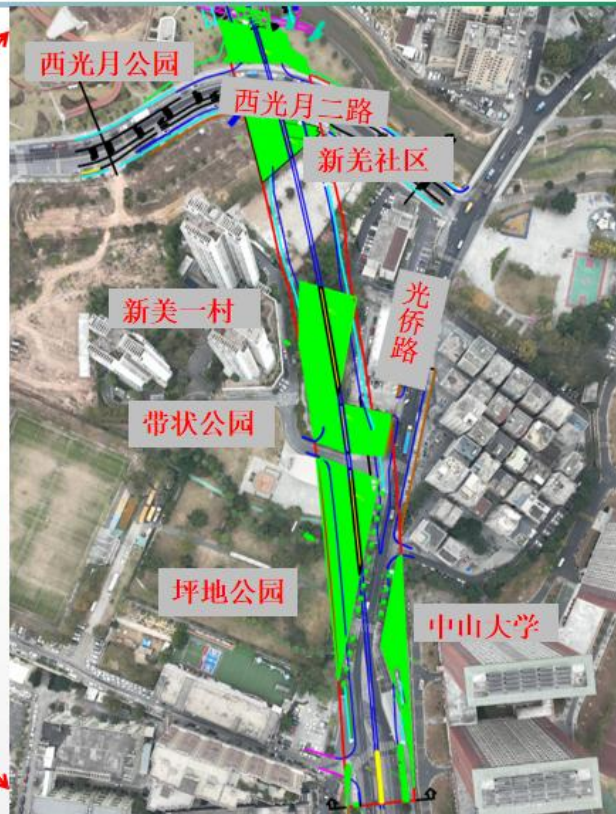

4-项目位置示意图

共处置118株树木，
其中迁移98株，
砍伐20株。

- 大树
- 公园树木
- 行道树
- 其他树木
- 机动车道线
- 非机动车道线
- 边坡线
- 红线范围
- 占绿范围

项目位置示意图：光明区新湖街道新羌社区

7-占用城市绿地 现场照片

临时占用城市绿地
永久占用城市绿地

占用城市绿地合计：7987m²

7-永久占用绿地7551m²
现场照片

面积823.8m²

面积911m²

带状公园

带状公园

面积2711m²

坪地公园

坪地公园

坪地公园

带状公园

面积128m²

带状公园

面积57m²

面积122m²

面积50.6m²

种植场地平面示意图