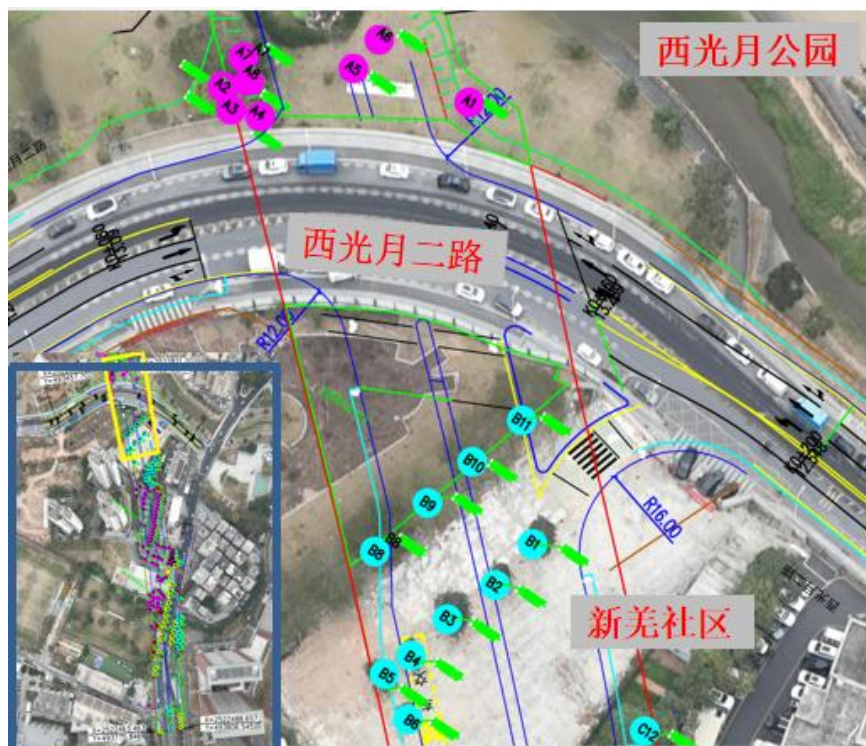

4-项目位置示意图

共处置118株树木，
其中迁移98株，
砍伐20株。

- 大树
- 公园树木
- 行道树
- 其他树木
- 机动车道线
- 非机动车道线
- 边坡线
- 红线范围
- 占绿范围

项目位置示意图：光明区新湖街道新羌社区

7-占用城市绿地 现场照片

临时占用城市绿地
永久占用城市绿地

占用城市绿地合计：7987m²

7-永久占用绿地7551m²
现场照片

带状公园

面积128m²

带状公园

面积57m²

面积122m²

面积50.6m²

种植场地平面示意图