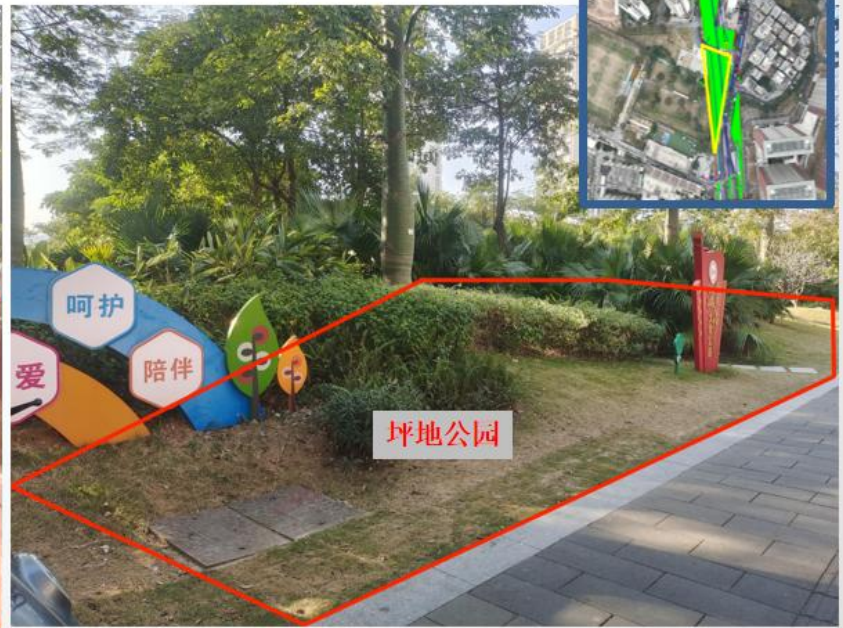

4-项目位置示意图

共处置118株树木，
其中迁移98株，
砍伐20株。

- 大树
- 公园树木
- 行道树
- 其他树木
- 机动车道线
- 非机动车道线
- 边坡线
- 红线范围
- 占绿范围

项目位置示意图：光明区新湖街道新羌社区

7-占用城市绿地 现场照片

临时占用城市绿地
永久占用城市绿地

占用城市绿地合计：7987m²

7-永久占用绿地7551m²
现场照片

面积823.8m²

面积911m²

带状公园

带状公园

面积2711m²

坪地公园

坪地公园

坪地公园

面积 4m^2

面积 754.6m^2

7-临时占用绿地436m²

现场照片

西光月公园

面积33m²

新羌社区

面积45m²

带状公园

面积128m²

带状公园

面积57m²

面积122m²

面积50.6m²

种植场地平面示意图