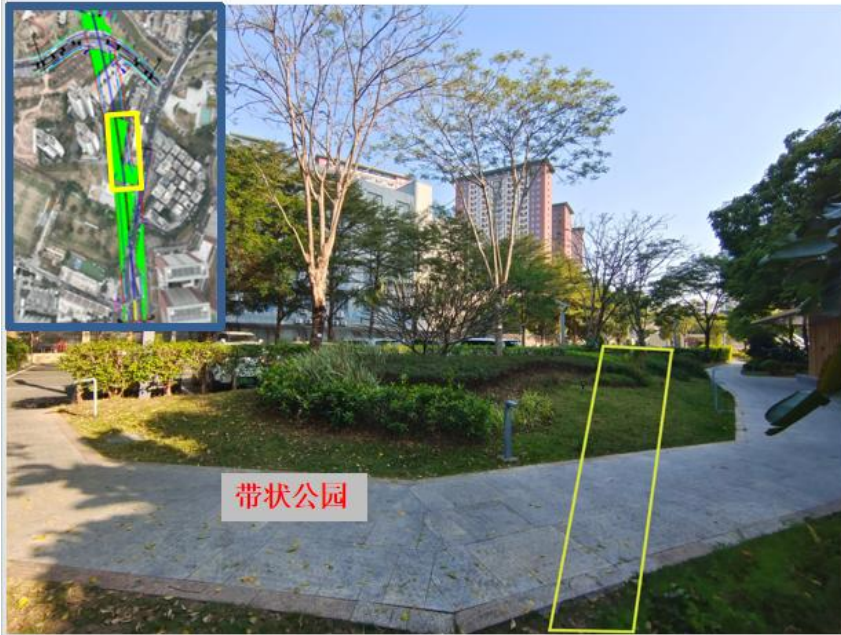

面积 4m^2

面积 754.6m^2

7-临时占用绿地436m²

现场照片

西光月公园

面积33m²

新羌社区

面积45m²

带状公园

面积128m²

带状公园

面积57m²

面积122m²

面积50.6m²

种植场地平面示意图