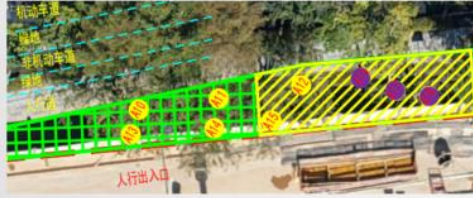

永久占用城市绿地

周家大道

华夏路

临时占用城市绿地

周家大道

华夏路

永久占用城市绿地迁 移城市树木照片

消防出入口

- 迁移树木 (行道树2株)
- 迁移树木 (其他树木5株)
- 砍伐树木 (其他树木1株)
- 永久占用绿地范围线 (83.3m²)
- 现状用地标记划分线
- 建设项目用地红线

周家大道

小区正大门口

- 迁移树木 (其他树木7株)
- 砍伐树木 (其他树木3株)
- 临时占用绿地 (263.2m²)
- 永久占用绿地 (203.4m²)
- 现状用地标记划分线
- 建设项目用地红线

华夏路

- 行道树 (2株)
- 其它树 (12株)
- 砍伐其他树 (4株)

迁移树木迁 入种植地

①行道树迁移种植地

②行道树迁移种植地

③其他树迁移种植地

迁移城市树木迁移路线

①行道树迁移路线

②行道树迁移路线

③其他树迁移种植地