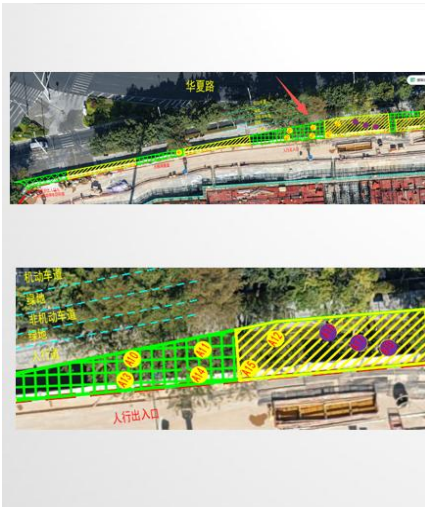

永久占用城市绿地

周家大道

华夏路

临时占用城市绿地

周家大道

华夏路

永久占用城市绿地迁 移城市树木照片

消防出入口

- 迁移树木 (行道树2株)
- 迁移树木 (其他树木5株)
- 砍伐树木 (其他树木1株)
- 永久占用绿地范围线 (83.3m²)
- 现状用地标记划分线
- 建设项目用地红线

周家大道

小区正大门口

- 迁移树木 (其他树木7株)
- 砍伐树木 (其他树木3株)
- 临时占用绿地 (263.2m²)
- 永久占用绿地 (203.4m²)
- 现状用地标记划分线
- 建设项目用地红线

华夏路

- 行道树 (2株)
- 其它树 (12株)
- 砍伐其他树 (4株)

迁移树木迁 入种植地

①行道树迁移种植地

②行道树迁移种植地

③其他树迁移种植地

迁移城市树木迁移路线

①行道树迁移路线

②行道树迁移路线

③其他树迁移种植地