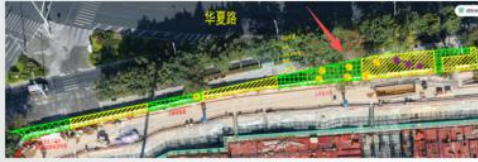

永久占用城市绿地

周家大道

华夏路

临时占用城市绿地

周家大道

华夏路

永久占用城市绿地迁 移城市树木照片

消防出入口

- 迁移树木 (行道树2株)
- 迁移树木 (其他树木5株)
- 砍伐树木 (其他树木1株)
- 永久占用绿地范围线 (83.3m²)
- 现状用地标记划分线
- 建设项目用地红线

周家大道

小区正大门口

- 迁移树木 (其他树木7株)
- 砍伐树木 (其他树木3株)
- 临时占用绿地 (263.2m²)
- 永久占用绿地 (203.4m²)
- 现状用地标记划分线
- 建设项目用地红线

华夏路

- 行道树 (2株)
- 其它树 (12株)
- 砍伐其他树 (4株)