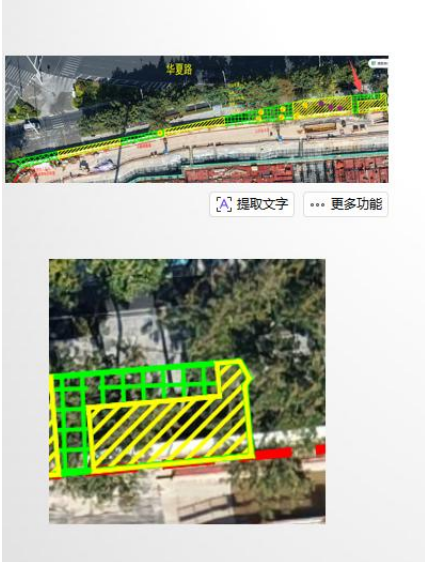

永久占用城市绿地

周家大道

华夏路

临时占用城市绿地

周家大道

华夏路

永久占用城市绿地迁 移城市树木照片

消防出入口

- 迁移树木 (行道树2株)
- 迁移树木 (其他树木5株)
- 砍伐树木 (其他树木1株)
- 永久占用绿地范围线 (83.3m²)
- 现状用地标记划分线
- 建设项目用地红线

周家大道

小区正大门口

- 迁移树木 (其他树木7株)
- 砍伐树木 (其他树木3株)
- 临时占用绿地 (263.2m²)
- 永久占用绿地 (203.4m²)
- 现状用地标记划分线
- 建设项目用地红线

华夏路

- 行道树 (2株)
- 其它树 (12株)
- 砍伐其他树 (4株)

迁移树木迁 入种植地

①行道树迁移种植地

②行道树迁移种植地

③其他树迁移种植地

迁移城市树木迁移路线

①行道树迁移路线

②行道树迁移路线

③其他树迁移种植地