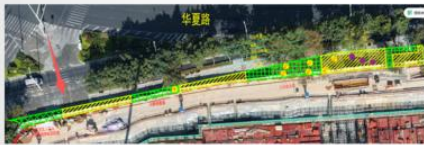

永久占用城市绿地

周家大道

华夏路

临时占用城市绿地

周家大道

华夏路

永久占用城市绿地迁 移城市树木照片

消防出入口

- 迁移树木 (行道树2株)
- 迁移树木 (其他树木5株)
- 砍伐树木 (其他树木1株)
- 永久占用绿地范围线 (83.3m²)
- 现状用地标记划分线
- 建设项目用地红线

周家大道

小区正大门口

- 迁移树木 (其他树木7株)
- 砍伐树木 (其他树木3株)
- 临时占用绿地 (263.2m²)
- 永久占用绿地 (203.4m²)
- 现状用地标记划分线
- 建设项目用地红线

华夏路

- 行道树 (2株)
- 其它树 (12株)
- 砍伐其他树 (4株)