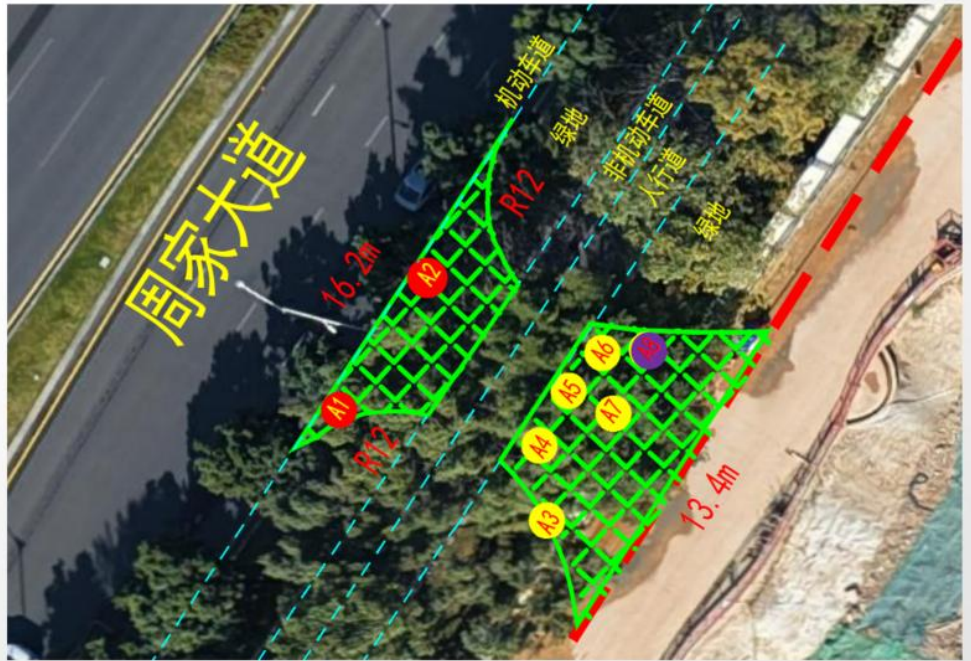

永久占用城市绿地

周家大道

华夏路

临时占用城市绿地

周家大道

华夏路

永久占用城市绿地迁 移城市树木照片

消防出入口

- 迁移树木 (行道树2株)
- 迁移树木 (其他树木5株)
- 砍伐树木 (其他树木1株)
- 永久占用绿地范围线 (83.3m²)
- 现状用地标记划分线
- 建设项目用地红线

周家大道

小区正大门口

- 迁移树木 (其他树木7株)
- 砍伐树木 (其他树木3株)
- 临时占用绿地 (263.2m²)
- 永久占用绿地 (203.4m²)
- 现状用地标记划分线
- 建设项目用地红线

华夏路

- 行道树 (2株)
- 其它树 (12株)
- 砍伐其他树 (4株)

迁移树木迁 入种植地

①行道树迁移种植地

②行道树迁移种植地

③其他树迁移种植地

迁移城市树木迁移路线

①行道树迁移路线

②行道树迁移路线

③其他树迁移种植地