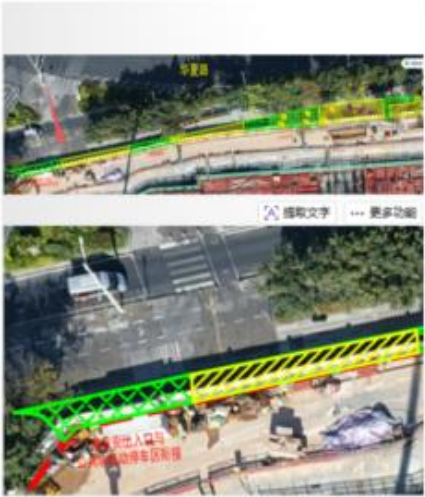

永久占用城市绿地

周家大道

华夏路

临时占用城市绿地

周家大道

华夏路

永久占用城市绿地迁 移城市树木照片

消防出入口

- 迁移树木 (行道树2株)
- 迁移树木 (其他树木5株)
- 砍伐树木 (其他树木1株)
- 永久占用绿地范围线 (83.3m²)
- 现状用地标记划分线
- 建设项目用地红线

周家大道

小区正大门口

- 迁移树木 (其他树木7株)
- 砍伐树木 (其他树木3株)
- 临时占用绿地 (263.2m²)
- 永久占用绿地 (203.4m²)
- 现状用地标记划分线
- 建设项目用地红线

华夏路

- 行道树 (2株)
- 其它树 (12株)
- 砍伐其他树 (4株)