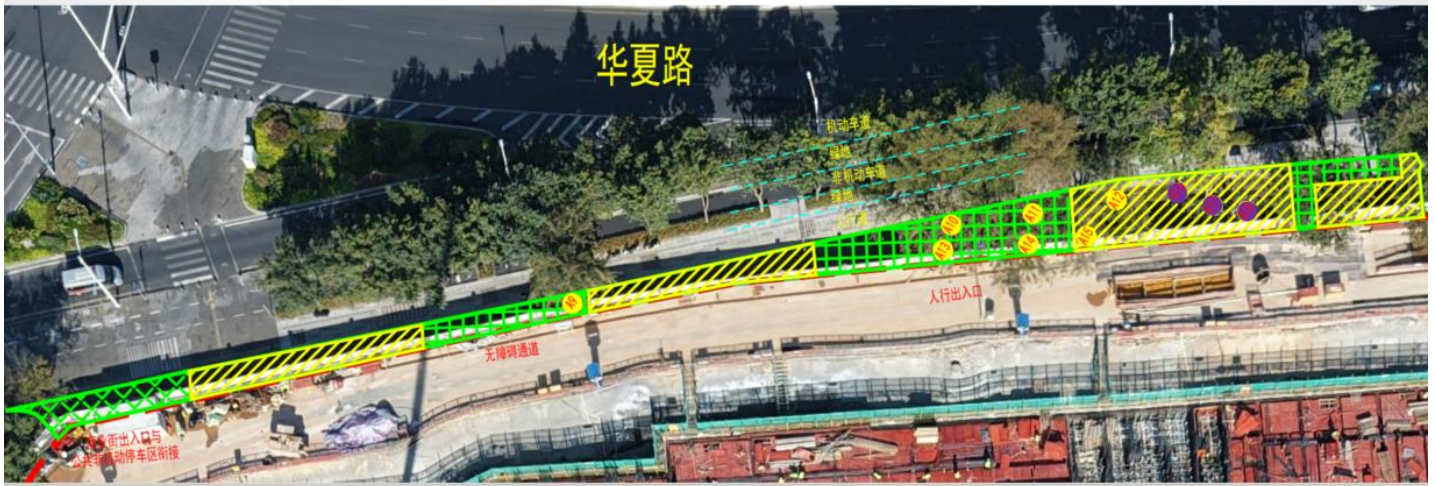

永久占用城市绿地

周家大道

华夏路

临时占用城市绿地

周家大道

华夏路

永久占用城市绿地迁 移城市树木照片

消防出入口

- 迁移树木 (行道树2株)
- 迁移树木 (其他树木5株)
- 砍伐树木 (其他树木1株)
- 永久占用绿地范围线 (83.3m²)
- 现状用地标记划分线
- 建设项目用地红线

周家大道

小区正大门口

- 迁移树木 (其他树木7株)
- 砍伐树木 (其他树木3株)
- 临时占用绿地 (263.2m²)
- 永久占用绿地 (203.4m²)
- 现状用地标记划分线
- 建设项目用地红线

华夏路

- 行道树 (2株)
- 其它树 (12株)
- 砍伐其他树 (4株)

迁移树木迁 入种植地

①行道树迁移种植地

②行道树迁移种植地

③其他树迁移种植地

迁移城市树木迁移路线

①行道树迁移路线

②行道树迁移路线

③其他树迁移种植地