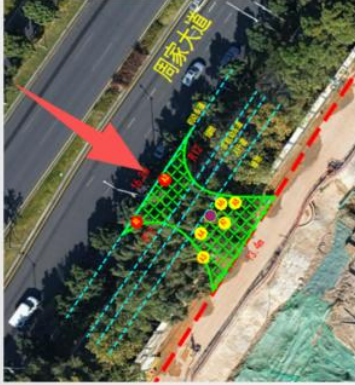

永久占用城市绿地

周家大道

华夏路

临时占用城市绿地

周家大道

华夏路

永久占用城市绿地迁 移城市树木照片

消防出入口

- 迁移树木 (行道树2株)
- 迁移树木 (其他树木5株)
- 砍伐树木 (其他树木1株)
- 永久占用绿地范围线 (83.3m²)
- 现状用地标记划分线
- 建设项目用地红线

周家大道

小区正大门口

- 迁移树木 (其他树木7株)
- 砍伐树木 (其他树木3株)
- 临时占用绿地 (263.2m²)
- 永久占用绿地 (203.4m²)
- 现状用地标记划分线
- 建设项目用地红线

华夏路

- 行道树 (2株)
- 其它树 (12株)
- 砍伐其他树 (4株)